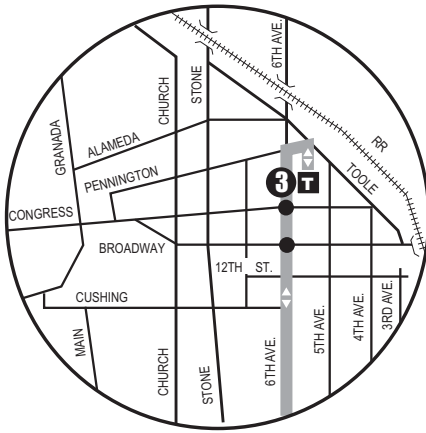

Route 18

S. 6TH AVENUE

See Downtown Detail
(Vea el mapa detallado del
Centro de La Ciudad)

- | | |
|--------------------------------------|--------------------------------------|
| <i>DES at El Pueblo Center</i> | <i>Sam Lena-South Tucson Library</i> |
| <i>Roy Laos Transit Center</i> | <i>Downtown (Centro)</i> |
| <i>El Pueblo Neighborhood Center</i> | <i>La Frontera Center</i> |
| <i>Tucson Rodeo Grounds</i> | <i>(6th Ave./14th St.)</i> |
| <i>Veteran's Hospital</i> | <i>Children's Museum</i> |
| <i>Southgate Shopping Center</i> | <i>Armory Park</i> |
| <i>South Tucson</i> | <i>Ronstadt Transit Center</i> |

T Ronstadt Transit Center (Centro de Tránsito)
Connecting to/(Conexión a):
Sun Tran — 1,2,3,4,6,7,8,10,12,16,19,21,22,23,25
Sun Express — 102X AM, 103X, 105X, 107X,
109X, 110X
Sun Link streetcar
Sun Shuttle — 421

Route 18 SUN Southbound

Downtown - Ronstadt Ctr.	6th Ave. at 22nd St.	Laos Transit Center
3	2	1
635	640	654
655	700	714
715	720	734
735	740	754
755	800	814
815	820	834
835	840	854
855	900	914
915	921	936
935	941	956
955	1001	1016
1015	1021	1036
1035	1041	1056
1055	1101	1116
1115	1121	1136
1135	1141	1156
1155	1201	1216
1215	1221	1236
1235	1241	1256
1255	101	116
115	121	136
135	141	156
155	201	216
215	221	236
235	241	256
255	301	316
315	321	336
335	341	356
355	401	416
415	421	436
435	441	456
455	501	516
515	521	536
535	541	556
555	601	616
615	620	634
635	640	654
655	700	714
715	720	734
735	740	754
755	800	814
815	820	834