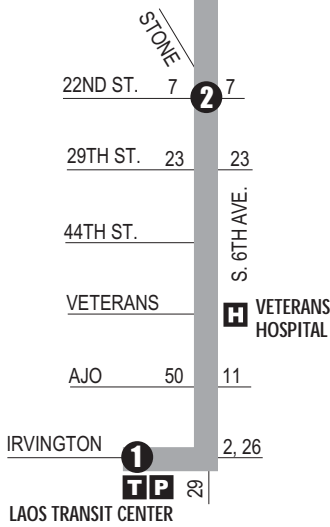

Route 18

S. 6TH AVENUE

See Downtown Detail
(Vea el mapa detallado del
Centro de La Ciudad)

- | | |
|--------------------------------------|--------------------------------------|
| <i>DES at El Pueblo Center</i> | <i>Sam Lena-South Tucson Library</i> |
| <i>Roy Laos Transit Center</i> | <i>Downtown (Centro)</i> |
| <i>El Pueblo Neighborhood Center</i> | <i>La Frontera Center</i> |
| <i>Tucson Rodeo Grounds</i> | <i>(6th Ave./14th St.)</i> |
| <i>Veteran's Hospital</i> | <i>Children's Museum</i> |
| <i>Southgate Shopping Center</i> | <i>Armory Park</i> |
| <i>South Tucson</i> | <i>Ronstadt Transit Center</i> |

T Ronstadt Transit Center (Centro de Tránsito)
Connecting to/(Conexión a):
Sun Tran — 1,2,3,4,6,7,8,10,12,16,19,21,22,23,25
Sun Express — 102X AM, 103X, 105X, 107X,
109X, 110X
Sun Link streetcar
Sun Shuttle — 421

Route 18 SUN Southbound

Downtown - Ronstadt Ctr.	6th Ave. at 22nd St.	Laos Transit Center
3	2	1
635	640	654
655	700	714
715	720	734
735	740	754
755	800	814
815	820	834
835	840	854
855	900	914
915	921	936
935	941	956
955	1001	1016
1015	1021	1036
1035	1041	1056
1055	1101	1116
1115	1121	1136
1135	1141	1156
1155	1201	1216
1215	1221	1236
1235	1241	1256
1255	101	116
115	121	136
135	141	156
155	201	216
215	221	236
235	241	256
255	301	316
315	321	336
335	341	356
355	401	416
415	421	436
435	441	456
455	501	516
515	521	536
535	541	556
555	601	616
615	620	634
635	640	654
655	700	714
715	720	734
735	740	754
755	800	814
815	820	834