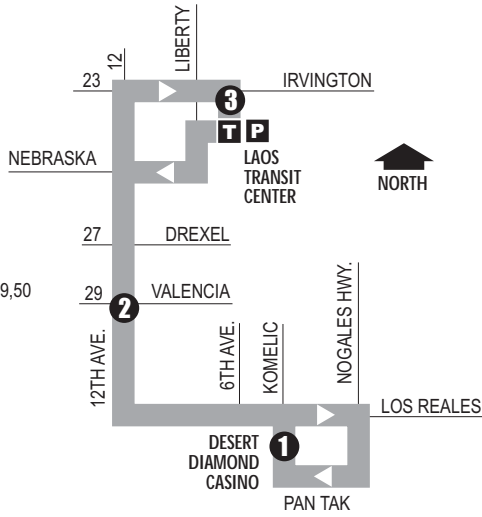

**Route 24**  
12TH AVENUE

Roy Laos Transit Center  
Tucson Rodeo Grounds  
DES at El Pueblo Center  
El Pueblo Neighborhood Center  
Desert Diamond Casino

**P** Park & Ride Lot (Estacione y Viaje)  
Laos Transit Center/Irvington

**T** Laos Transit Center (Centro de Tránsito)  
Connecting to/(Conexión a):  
Sun Tran — 2, 11, 12, 18, 23, 26, 25, 27, 29, 50  
Sun Express — 203X, 204X  
Sun Shuttle — 421, 430, 440, 486

**Route 24 M-F Northbound**

**Route 24 M-F Southbound**

Laos Transit Center P 3	12th Ave. at Valencia 2	Desert Diamond at Nogales Hwy. 1
420	429	436
520	529	536
619	629	636
648	659	706
718	729	736
748	759	806
818	829	836
848	859	906
918	929	936
948	959	1006
1018	1029	1036
1048	1059	1106
1118	1129	1136
1148	1159	1206
1218	1229	1236
1248	1259	106
118	129	136
148	159	206
218	229	236
248	259	306
318	329	336
348	359	406
418	429	436
448	459	506
518	529	536
549	559	606
619	629	636
650	659	706
750	759	806
850	859	906

**Route 24 SUN Northbound**

1	2	3
742	749	759
842	849	859
942	949	959
1042	1049	1059
1142	1149	1159
1242	1249	1259
142	149	159
242	249	259
342	349	359
442	449	459
542	549	559
642	649	659
742	749	759

**Route 24 SUN Southbound**