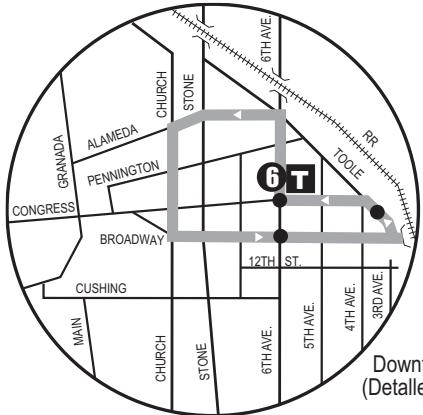

Route 25
S. PARK AVENUE

- Downtown (Centro)**
- Ronstadt Transit Center**
- Greyhound Bus Station**
- La Frontera Center**
- Roy Laos Transit Center**
- DES at El Pueblo Center**
- El Pueblo Neighborhood Center**
- Tucson Rodeo Grounds**
- Tucson Marketplace**
- Sunnyside High School**
- Tucson International Airport**

Downtown Detail (Detalle del Centro)

T Ronstadt Transit Center (Centro de Tránsito)
Connecting to/(Conexión a):
Sun Tran — 1,2,3,4,6,7,8,10,12,16,18,19,21,22,23
Sun Express — 102X AM, 103X, 105X, 107X, 109X, 110X
Sun Link streetcar
Sun Shuttle — 421

T Laos Transit Center (Centro de Tránsito)
Connecting to/(Conexión a):
Sun Tran — 2,11,12,18,23,24,26,27,29,50
Sun Express — 203X,204X
Sun Shuttle — 421,430,440,486

P Park & Ride Lots (Estacione y Viaje)
Laos Transit Center/Irvington