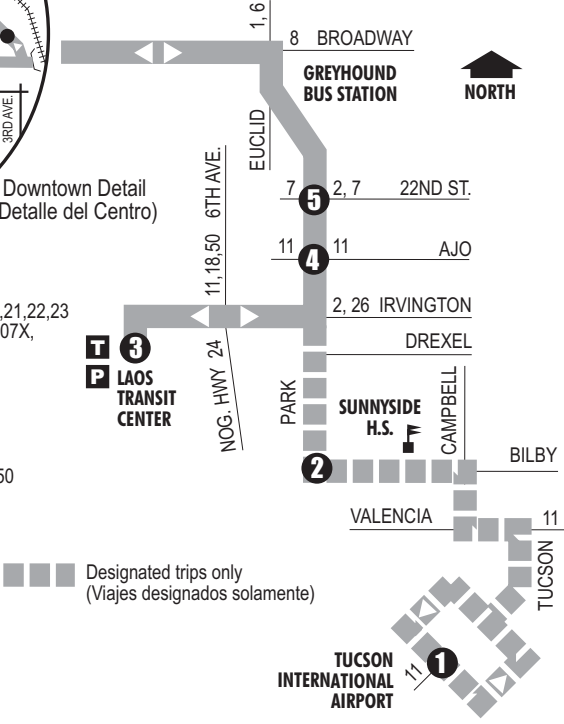

Route 25
S. PARK AVENUE

- Downtown (Centro)**
- Ronstadt Transit Center**
- Greyhound Bus Station**
- La Frontera Center**
- Roy Laos Transit Center**
- DES at El Pueblo Center**
- El Pueblo Neighborhood Center**
- Tucson Rodeo Grounds**
- Tucson Marketplace**
- Sunnyside High School**
- Tucson International Airport**

Downtown Detail (Detalle del Centro)

T Ronstadt Transit Center (Centro de Tránsito)
Connecting to/(Conexión a):
Sun Tran — 1,2,3,4,6,7,8,10,12,16,18,19,21,22,23
Sun Express — 102X AM, 103X, 105X, 107X, 109X, 110X
Sun Link streetcar
Sun Shuttle — 421

T Laos Transit Center (Centro de Tránsito)
Connecting to/(Conexión a):
Sun Tran — 2,11,12,18,23,24,26,27,29,50
Sun Express — 203X,204X
Sun Shuttle — 421,430,440,486

P Park & Ride Lots (Estacione y Viaje)
Laos Transit Center/Irvington

Sun Link Transfer Point (Puntos de Transbordo a Sun Link)
— University/Euclid
● Sun Link stops (paradas de Sun Link)

Route 25 M-F / Northbound

Route 25 M-F / Southbound

Tucson Airport	Park at Bilby	Laos Transit Center	Park at Ajo	Park at 22nd St	6th Ave. at Pennington
414	425	435	442	449	455
444	455	505	512	519	525
514	525	535	542	549	555
539	551	602	610	618	625
609	621	632	640	648	655
638	651	702	710	718	725
708	721	732	740	748	755
738	751	802	810	818	825
808	821	832	840	848	855
838	851	902	910	918	925
908	921	932	940	948	955
938	951	1002	1010	1018	1025
1008	1021	1032	1040	1048	1055
1038	1051	1102	1110	1118	1125
1108	1121	1132	1140	1148	1155
1138	1151	1202	1210	1218	1225
1208	1221	1232	1240	1248	1255
1238	1251	102	110	118	125
108	121	132	140	148	155
138	151	202	210	218	225
208	221	232	240	248	255
238	251	302	310	318	325
308	321	332	340	348	355
338	351	402	410	418	425
408	421	432	440	448	455
438	451	502	510	518	525
508	521	532	540	548	555
540	552	603	611	618	625
610	622	633	641	648	655
644	655	705	712	719	725
714	725	735	742	749	755
744	755	805	812	819	825
844	855	905	912	919	925
944	955	1005	1012	1019	1025
1044	1055	1105	1112	1119	1125
1144	1155	1205	1212	1219	1225