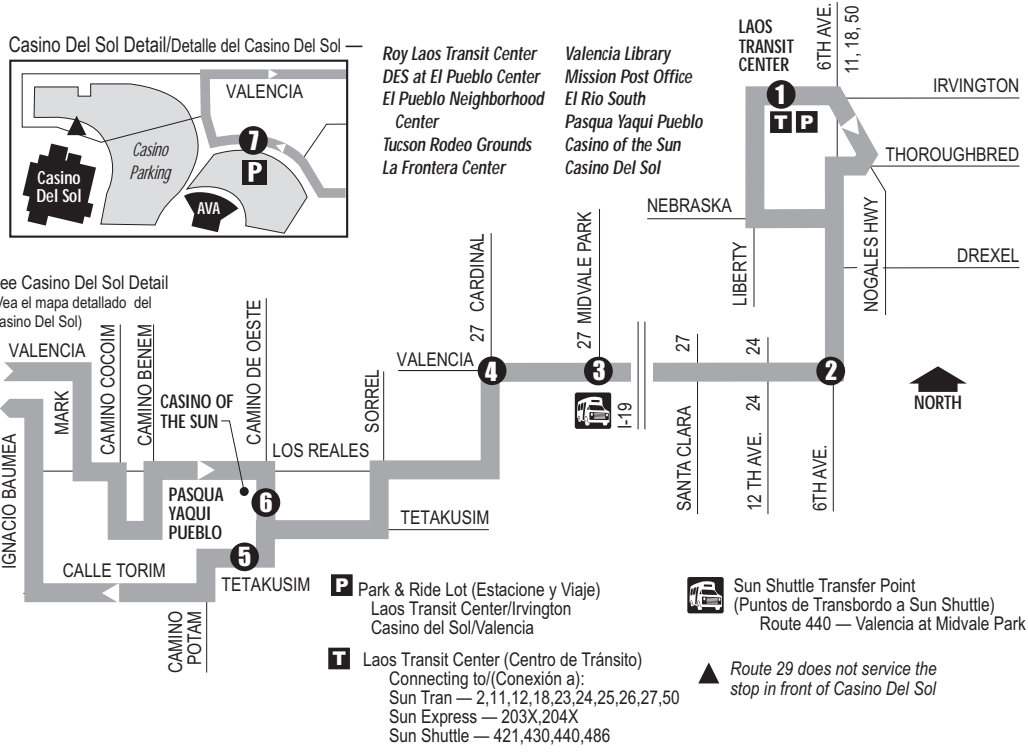

Route 29

VALENCIA

Route 29 M-F / Westbound

Laos Transit Center	Valencia at 6th Ave.	Valencia at Midvale Park	Cardinal at Valencia	Tetakusim at Cmo. de Oeste	Casino del Sol Park & Ride
1	2	3	4	5	7
535	543	551	557	610	621
605	613	621	627	640	651
635	643	651	657	710	721
705	714	723	729	742	753
735	744	753	759	812	823
805	814	823	829	842	853
835	844	853	859	912	923
905	914	923	929	942	953
935	944	953	959	1012	1023
1005	1014	1023	1029	1042	1053
1035	1044	1053	1059	1112	1123
1105	1114	1123	1129	1142	1153
1135	1144	1153	1159	1212	1223
1205	1214	1223	1229	1242	1253
1235	1244	1253	1259	112	123
105	114	123	129	142	153
135	144	153	159	212	223
205	214	223	229	242	253
235	244	253	259	312	323
305	314	323	329	342	353
335	344	353	359	412	423
405	415	425	431	444	455
435	445	455	501	514	525
505	515	525	531	544	555
535	545	555	601	614	625
605	614	623	629	642	653
705	713	721	727	740	751
805	813	821	827	840	851
905	913	921	927	940	951
1005	1013	1021	1027	1040	1051

Route 29 M-F / Eastbound

Casino del Sol Park & Ride	Cmo. de Oeste at Casino of the Sun	Valencia at Cardinal	Valencia at Midvale Park	6th Ave. at Valencia	Laos Transit Center
7	6	4	3	2	1
538	549	600	605	612	620
607	618	629	634	641	650
637	648	659	704	711	720
705	716	727	732	740	750
735	746	757	802	810	820
805	816	827	832	840	850
835	846	857	902	910	920
905	916	927	932	940	950
935	946	957	1002	1010	1020
1005	1016	1027	1032	1040	1050
1035	1046	1057	1102	1110	1120
1105	1116	1127	1132	1140	1150
1135	1146	1157	1202	1210	1220
1205	1216	1227	1232	1240	1250
1235	1246	1257	102	110	120
105	116	127	132	140	150
135	146	157	202	210	220
205	216	227	232	240	250
235	246	257	302	310	320
305	316	327	332	340	350
335	346	357	402	410	420
404	415	426	431	440	450
434	445	456	501	510	520
504	515	526	531	540	550
534	545	556	601	610	620
606	617	628	633	641	650
708	719	730	735	742	750
808	819	830	835	842	850
908	919	930	935	942	950
1008	1019	1030	1035	1042	1050
1108	1119	1130	1135	1142	1150