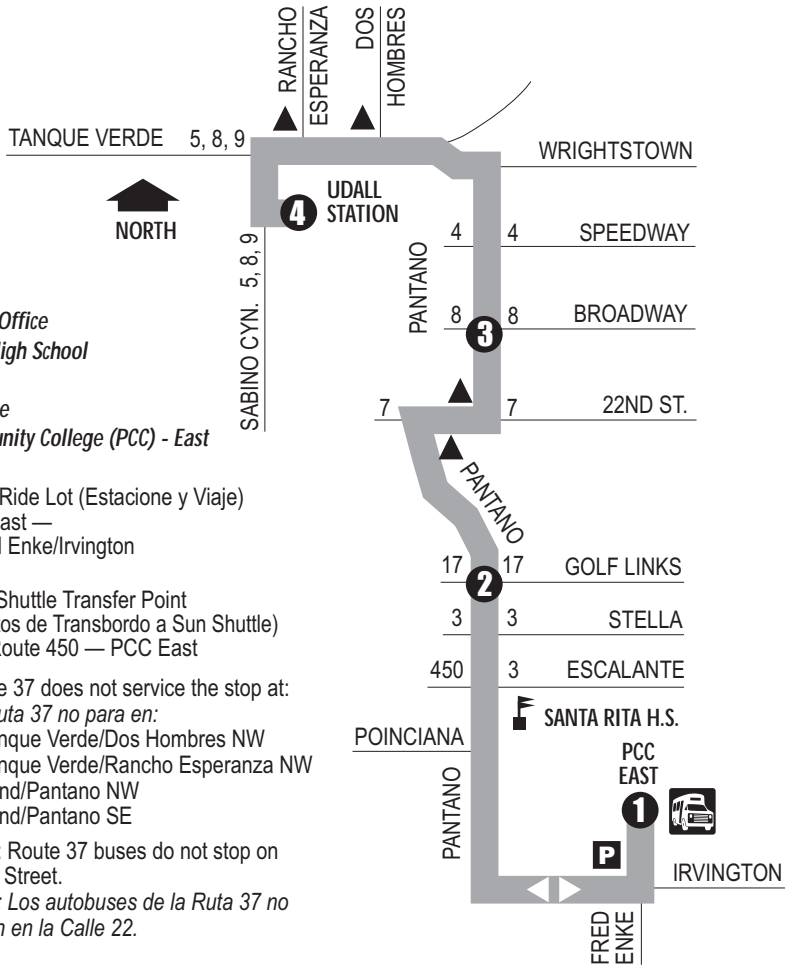

Route 37

PANTANO

- Udall Park
- Rincon Post Office
- Santa Rita High School
- Lincoln Park
- Ward 4 Office
- Pima Community College (PCC) - East

P Park & Ride Lot (Estacione y Viaje)
PCC East —
Fred Enke/Irvington

Sun Shuttle Transfer Point
(Puntos de Transbordo a Sun Shuttle)
Route 450 — PCC East

▲ Route 37 does not service the stop at:
La Ruta 37 no para en:
Tanque Verde/Dos Hombres NW
Tanque Verde/Rancho Esperanza NW
22nd/Pantano NW
22nd/Pantano SE

Note: Route 37 buses do not stop on
22nd Street.

*Nota: Los autobuses de la Ruta 37 no
paran en la Calle 22.*

Route 37 M-F / Northbound

PCC East	Pantano at Golf Links	Pantano at Broadway	Udall Station
1	2	3	4
532	540	547	556
603	613	621	632
633	643	651	702
703	713	721	732
733	743	751	802
803	813	821	832
833	843	851	902
904	914	922	933
934	944	952	1003
1004	1014	1022	1033
1034	1044	1052	1103
1104	1114	1122	1133
1134	1144	1152	1203
1204	1214	1222	1233
1234	1244	1252	103
104	114	122	133
133	143	151	202
201	211	220	231
231	241	250	301
301	311	320	331
332	342	351	402
403	412	421	432
433	442	451	502
503	512	521	532
538	547	556	607
610	618	625	634
640	648	655	704

Route 37 SUN / Southbound

4	3	2	1
709	718	725	733
809	818	825	833
909	919	927	936
1009	1019	1027	1036
1109	1119	1127	1136
1209	1219	1227	1236
109	119	127	136
209	219	227	236
309	319	327	336
409	419	427	436
509	519	527	536
609	618	625	633
709	718	725	733