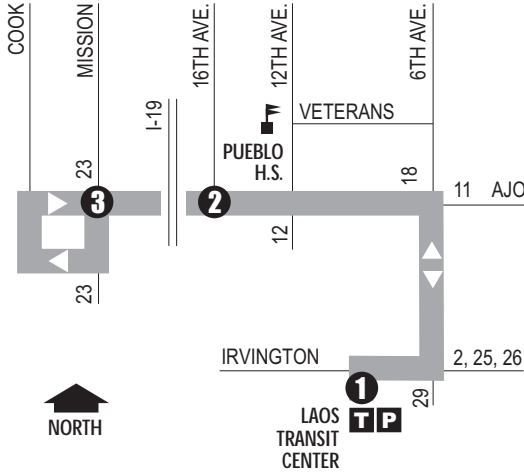

Route 50
AJO WAY

Roy Laos Transit Center
DES at El Pueblo Center
El Pueblo Neighborhood Center
Tucson Rodeo Grounds
Santa Cruz River Park
Kennedy Park
Mission Library

- P** Park & Ride Lot (Estacione y Viaje)
Laos Transit Center/Irvington
- T** Laos Transit Center (Centro de Tránsito)
Connecting to/(Conexión a):
Sun Tran — 2, 11, 12, 18, 23, 24, 25, 26, 27, 29
Sun Express — 203X, 204X
Sun Shuttle — 421, 430, 440, 486

Route 50 M-F Westbound

Laos Transit Center P	Ajo at 16th Ave.	Ajo at Mission
1	2	3
552	602	610
623	633	641
651	702	711
718	729	738
748	759	808
818	829	838
848	859	908
921	932	941
951	1002	1011
1021	1032	1041
1051	1102	1111
1121	1132	1141
1151	1202	1211
1221	1232	1241
1251	102	111
121	132	141
151	202	211
220	231	240
250	301	310
320	331	340
350	401	410
420	431	440
450	501	510
520	531	540
552	602	610
623	633	641
654	703	711
754	803	811
854	903	911

Route 50 M-F Eastbound

Ajo at Mission	Ajo at 16th Ave.	Laos Transit Center P
3	2	1
511	515	523
541	545	553
611	616	624
641	646	654
711	716	725
741	746	755
811	816	825
841	846	855
911	916	925
941	946	955
1011	1016	1025
1041	1046	1055
1111	1116	1125
1141	1146	1155
1211	1216	1225
1241	1246	1255
111	116	125
141	146	155
211	216	225
241	246	255
311	316	325
341	346	355
411	416	425
441	446	455
511	516	525
541	546	555
611	616	624
641	646	654
711	715	723
811	815	823
911	915	923

Route 50 SAT Westbound

Laos Transit Center P	Ajo at 16th Ave.	Ajo at Mission
1	2	3
631	640	648
731	740	748
831	840	848
931	940	948
1031	1040	1048
1131	1140	1148
1231	1240	1248
131	140	148
231	240	248
331	340	348
431	440	448
531	540	548
631	640	648
731	740	748