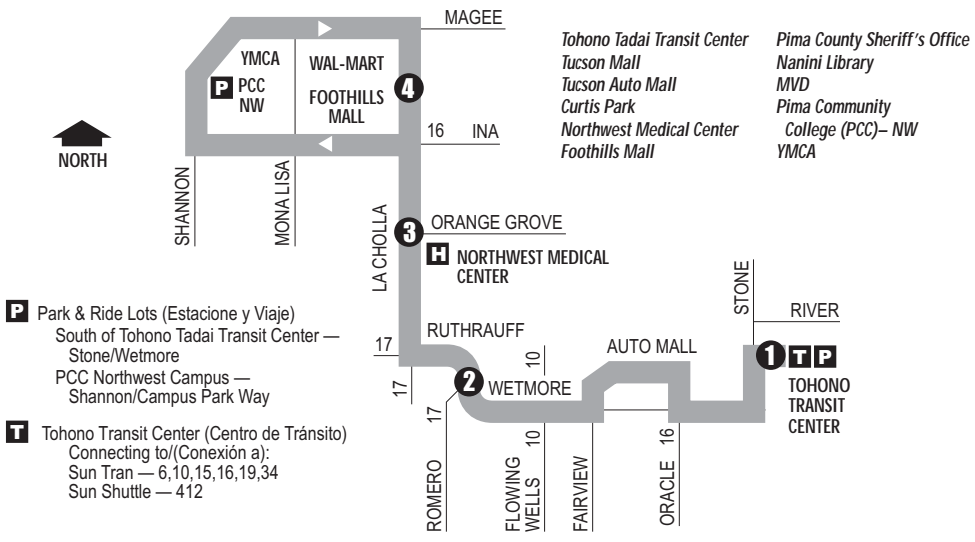

**Route 61**  
**LA CHOLLA**

**Route 61 M-F Northbound**

Tohono Tadaí Transit Ctr. <b>P</b>	Ruthrauff at Romero	La Cholla at Orange Grove	La Cholla at Foothills Mall
1	2	3	4
547	556	605	615
617	626	635	645
645	654	704	715
715	724	734	745
745	754	804	815
815	824	834	845
845	854	904	915
915	924	934	945
945	954	1004	1015
1015	1024	1034	1045
1045	1054	1104	1115
1115	1124	1134	1145
1145	1154	1204	1215
1215	1224	1234	1245
1245	1254	104	115
115	124	134	145
144	153	204	215
214	223	234	245
244	253	304	315
314	323	334	345
343	353	404	415
413	423	434	445
443	453	504	515
513	523	534	545
546	555	605	615
616	625	635	645
648	656	705	715
718	726	735	745

**Route 61 M-F Southbound**

La Cholla at Foothills Mall	La Cholla at Orange Grove	Ruthrauff at Romero	Tohono Tadaí Transit Ctr. <b>P</b>
4	3	2	1
615	619	629	638
645	649	659	708
715	720	730	740
745	750	800	810
815	820	830	840
845	850	900	910
915	920	929	939
945	950	959	1009
1015	1020	1029	1039
1045	1050	1059	1109
1115	1120	1129	1139
1145	1150	1159	1209
1215	1220	1229	1239
1245	1250	1259	109
115	120	129	139
145	150	159	209
215	220	230	240
245	250	300	310
315	320	330	340
345	350	400	410
415	420	431	441
445	450	501	511
515	520	531	541
545	550	601	611
615	619	629	638
645	649	659	708
745	749	758	807

**Route 61 SAT Northbound**

Tohono Tadaí Transit Ctr. <b>P</b>	Ruthrauff at Romero	La Cholla at Orange Grove	La Cholla at Foothills Mall
1	2	3	4
558	607	616	626
658	707	716	726
758	807	816	826
855	904	915	926
955	1004	1015	1026
1055	1104	1115	1126
1155	1204	1215	1226
1255	104	115	126
155	204	215	226
255	304	315	326
355	404	415	426
455	504	515	526
558	607	616	626
658	707	716	726

**Route 61 SUN Southbound**

La Cholla at Foothills Mall	La Cholla at Orange Grove	Ruthrauff at Romero	Tohono Tadaí Transit Ctr. <b>P</b>
4	3	2	1
626	630	640	649
726	730	740	749
826	830	840	849
926	931	941	951
1026	1031	1041	1051
1126	1131	1141	1151
1226	1231	1241	1251
126	131	141	151
226	231	241	251
326	331	341	351
426	431	441	451
526	531	541	551
626	630	640	649