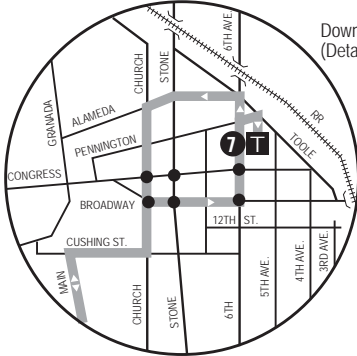

Route 7

22ND ST.

See Downtown Details
(Vea el mapa detallado del
Centro de La Ciudad)

Downtown Detail
(Detalle del Centro)

- MVD**
 Rincon Station Post Office
 Palo Verde High School
 Eckstrom-Columbus Library
 Reid Park Zoo/Hi Corbett Field
 Downtown (Centro)
 Tucson Convention Center
 Ronstadt Transit Center
 Joel D. Valdez Main Library
 Special Services Office
 ADA Eligibility Office
 Pima County Superior Court

- T** Ronstadt Transit Center (Centro de Tránsito)
 Connecting to/(Conexión a):
 Sun Tran — 1,2,3,4,6,8,10,12,16,18,19,21,22,23,25
 Sun Express — 102X AM, 103X, 105X, 107X,
 109X,110X
 Sun Link streetcar
 Sun Shuttle — 421
- P** Park & Ride Lot (Estacione y Viaje)
 22nd Street/Randolph Way
 Broadway/Houghton
- Transfer Point** Sun Link Transfer Point
 (Puntos de Transbordo a Sun Link)
 ● Sun Link stops (paradas de Sun Link)

Route 7 SUN / Eastbound

7	6	5	4	3	2	1
Downtown - Ronstadt Ctr.	22nd St. at Park	22nd St. at Alvernon	22nd St. at Wilmot	22nd St. at Pantano Pkwy	22nd St. at Harrison	Houghton at Broadway
700	715	730	742	749	754	800
800	815	830	842	849	854	900
900	916	932	944	952	958	1005
1000	1016	1032	1044	1052	1058	1105
1100	1116	1132	1144	1152	1158	1205
1200	1216	1232	1244	1252	1258	105
100	116	132	144	152	158	205
200	216	232	244	252	258	305
300	316	332	344	352	358	405
400	416	432	444	452	458	505
500	516	532	544	552	558	605
600	615	630	642	649	654	700
700	715	730	742	749	754	800