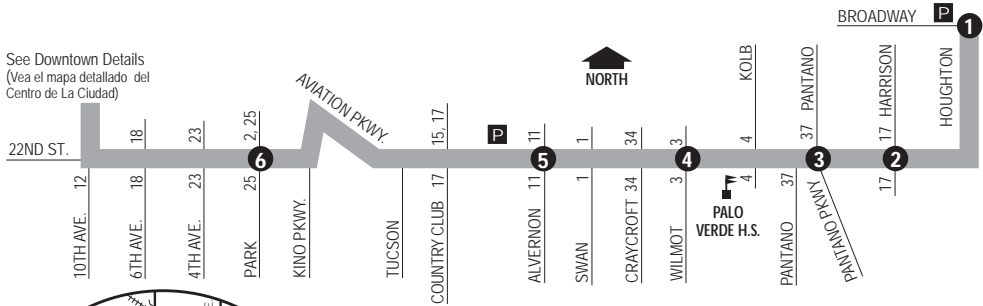

Route 7

22ND ST.

See Downtown Details
(Vea el mapa detallado del
Centro de La Ciudad)

Downtown Detail
(Detalle del Centro)

- MVD**
 Rincon Station Post Office
 Palo Verde High School
 Eckstrom-Columbus Library
 Reid Park Zoo/Hi Corbett Field
 Downtown (Centro)
 Tucson Convention Center
 Ronstadt Transit Center
 Joel D. Valdez Main Library
 Special Services Office
 ADA Eligibility Office
 Pima County Superior Court

- T** Ronstadt Transit Center (Centro de Tránsito)
 Connecting to/(Conexión a):
 Sun Tran — 1,2,3,4,6,8,10,12,16,18,19,21,22,23,25
 Sun Express — 102X AM, 103X, 105X, 107X,
 109X,110X
 Sun Link streetcar
 Sun Shuttle — 421
- P** Park & Ride Lot (Estacione y Viaje)
 22nd Street/Randolph Way
 Broadway/Houghton
- Transfer Point** Sun Link Transfer Point
 (Puntos de Transbordo a Sun Link)
 ● Sun Link stops (paradas de Sun Link)

Route 7 SUN / Eastbound

7	6	5	4	3	2	1
Downtown - Ronstadt Ctr.	22nd St. at Park	22nd St. at Alvernon	22nd St. at Wilmot	22nd St. at Pantano Pkwy	22nd St. at Harrison	Houghton at Broadway
700	715	730	742	749	754	800
800	815	830	842	849	854	900
900	916	932	944	952	958	1005
1000	1016	1032	1044	1052	1058	1105
1100	1116	1132	1144	1152	1158	1205
1200	1216	1232	1244	1252	1258	105
100	116	132	144	152	158	205
200	216	232	244	252	258	305
300	316	332	344	352	358	405
400	416	432	444	452	458	505
500	516	532	544	552	558	605
600	615	630	642	649	654	700
700	715	730	742	749	754	800