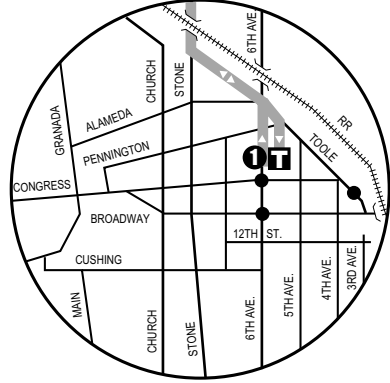

Route 10

FLOWING WELLS

- Downtown (Centro)**
- Ronstadt Transit Center**
- La Frontera**
- Salvation Army**
- Hospitality House**
- Tucson House**
- Flowing Wells High School**
- Tucson Mall**
- Funtasticks**
- Tohono Tadai**
- Transit Center**

Downtown Detail
(Detalle del Centro)

Route 10 M-F / Northbound

Route 10 M-F / Southbound

1	2	3	4	5	5	4	3	2	1
Downtown — Ronstadt Ctr.	Oracle at Grant	Flowing Wells at Prince	River at La Cañada	Tohono Tadai Transit Ctr.	Tohono Tadai Transit Ctr.	La Cañada at River	Flowing Wells at Prince	Oracle at Grant	Downtown — Ronstadt Ctr.
600	610	619	625	633	524	531	537	546	555
630	640	649	655	703	552	559	606	615	625
700	711	721	728	737	622	629	636	645	655
730	741	751	758	807	649	657	704	714	725
800	811	821	828	837	719	727	734	744	755
830	841	851	858	907	749	757	804	814	825
900	911	921	928	937	819	827	834	844	855
930	941	951	958	1007	849	857	904	914	925
1000	1011	1021	1028	1037	919	927	934	944	955
1030	1041	1051	1058	1107	949	957	1004	1014	1025
1100	1111	1121	1128	1137	1019	1027	1034	1044	1055
1130	1141	1151	1158	1207	1049	1057	1104	1114	1125
1200	1211	1221	1228	1237	1119	1127	1134	1144	1155
1230	1241	1251	1258	107	1149	1157	1204	1214	1225
100	111	121	128	137	1219	1227	1234	1244	1255
130	141	151	158	207	1249	1257	104	114	125
200	212	222	229	238	119	127	134	144	155
230	242	252	259	308	148	156	203	213	225
300	312	322	329	338	218	226	233	243	255
330	342	352	359	408	248	256	303	313	325
400	411	421	428	437	318	326	333	343	355
430	441	451	458	507	349	357	404	414	425
500	511	521	528	537	419	427	434	444	455
530	541	551	558	607	449	457	504	514	525
600	610	619	625	633	519	527	534	544	555
630	640	649	655	703	552	559	606	615	625
700	709	718	724	732	622	629	636	645	655
800	809	818	824	832	724	731	737	746	755
900	909	918	924	932	824	831	837	846	855
1000	1009	1018	1024	1032	924	931	937	946	955
1100	1109	1118	1124	1132	1024	1031	1037	1046	1055