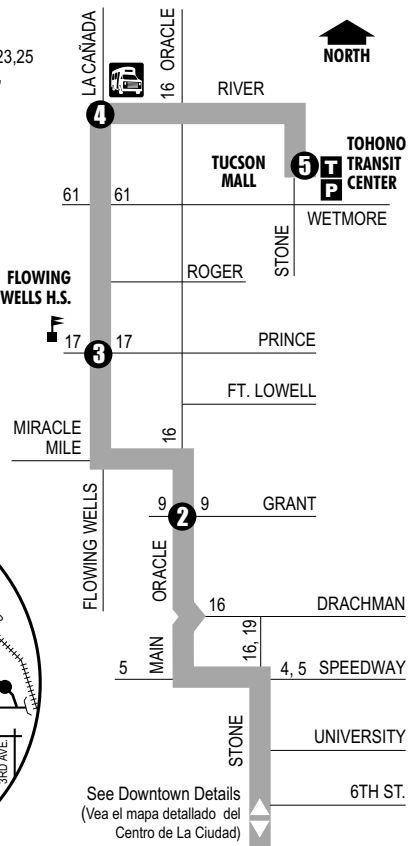

Route 10

FLOWING WELLS

- Downtown (Centro)**
- Ronstadt Transit Center**
- La Frontera**
- Salvation Army**
- Hospitality House**
- Tucson House**
- Flowing Wells High School**
- Tucson Mall**
- Funtasticks**
- Tohono Tadai**
- Transit Center**

Downtown Detail
(Detalle del Centro)

Route 10 M-F / Northbound

Route 10 M-F / Southbound

1	2	3	4	5	5	4	3	2	1
Downtown — Ronstadt Ctr.	Oracle at Grant	Flowing Wells at Prince	River at La Cañada	Tohono Tadai Transit Ctr.	Tohono Tadai Transit Ctr.	La Cañada at River	Flowing Wells at Prince	Oracle at Grant	Downtown — Ronstadt Ctr.
600	610	619	625	633	524	531	537	546	555
630	640	649	655	703	552	559	606	615	625
700	711	721	728	737	622	629	636	645	655
730	741	751	758	807	649	657	704	714	725
800	811	821	828	837	719	727	734	744	755
830	841	851	858	907	749	757	804	814	825
900	911	921	928	937	819	827	834	844	855
930	941	951	958	1007	849	857	904	914	925
1000	1011	1021	1028	1037	919	927	934	944	955
1030	1041	1051	1058	1107	949	957	1004	1014	1025
1100	1111	1121	1128	1137	1019	1027	1034	1044	1055
1130	1141	1151	1158	1207	1049	1057	1104	1114	1125
1200	1211	1221	1228	1237	1119	1127	1134	1144	1155
1230	1241	1251	1258	107	1149	1157	1204	1214	1225
100	111	121	128	137	1219	1227	1234	1244	1255
130	141	151	158	207	1249	1257	104	114	125
200	212	222	229	238	119	127	134	144	155
230	242	252	259	308	148	156	203	213	225
300	312	322	329	338	218	226	233	243	255
330	342	352	359	408	248	256	303	313	325
400	411	421	428	437	318	326	333	343	355
430	441	451	458	507	349	357	404	414	425
500	511	521	528	537	419	427	434	444	455
530	541	551	558	607	449	457	504	514	525
600	610	619	625	633	519	527	534	544	555
630	640	649	655	703	552	559	606	615	625
700	709	718	724	732	622	629	636	645	655
800	809	818	824	832	724	731	737	746	755
900	909	918	924	932	824	831	837	846	855
1000	1009	1018	1024	1032	924	931	937	946	955
1100	1109	1118	1124	1132	1024	1031	1037	1046	1055