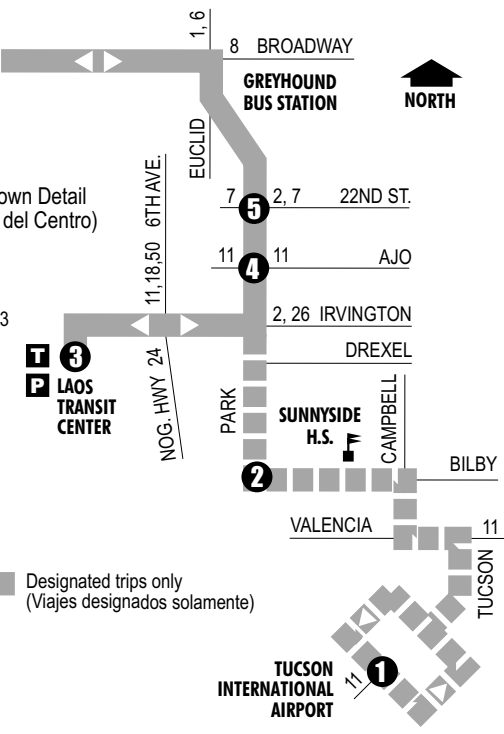

**Route 25**  
**S. PARK AVENUE**

- Downtown (Centro)**
- Ronstadt Transit Center
- Greyhound Bus Station
- La Frontera Center
- Roy Laos Transit Center
- DES at El Pueblo Center
- El Pueblo Neighborhood Center
- Tucson Rodeo Grounds
- Tucson Marketplace
- Sunnyside High School
- Tucson International Airport

**T** Ronstadt Transit Center (Centro de Tránsito)  
Connecting to/(Conexión a):  
Sun Tran — 1,2,3,4,6,7,8,10,12,16,18,19,21,22,23  
Sun Express — 102X AM, 103X, 105X, 107X, 109X, 110X  
Sun Link streetcar  
Sun Shuttle — 421

**T** Laos Transit Center (Centro de Tránsito)  
Connecting to/(Conexión a):  
Sun Tran — 2,11,12,18,23,24,26,27,29,50  
Sun Express — 203X,204X  
Sun Shuttle — 421,430,440,486

**P** Park & Ride Lots (Estacione y Viaje)  
Laos Transit Center/Irvington

## Route 25 SUN / Southbound

6th Ave. at Pennington	Park at 22nd St.	Park at Ajo	Laos Transit Center	Billy At Park	Tucson Airport
6	5	4	3	2	1
715	725	732	740	750	801
815	825	832	840	850	901
915	925	933	942	953	1005
1015	1025	1033	1042	1053	1105
1115	1125	1133	1142	1153	1205
1215	1225	1233	1242	1253	105
115	125	133	142	153	205
215	225	233	242	253	305
315	325	333	342	353	405
415	425	433	442	453	505
515	525	532	540	550	601
615	625	632	640	650	701
715	725	732	740	750	801
815	825	832	840	850	901