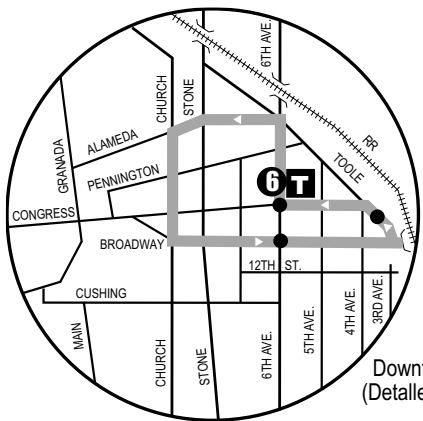

**Route 25**  
**S. PARK AVENUE**

- Downtown (Centro)**
- Ronstadt Transit Center
- Greyhound Bus Station
- La Frontera Center
- Roy Laos Transit Center
- DES at El Pueblo Center
- El Pueblo Neighborhood Center
- Tucson Rodeo Grounds
- Tucson Marketplace
- Sunnyside High School
- Tucson International Airport

**T** Ronstadt Transit Center (Centro de Tránsito)  
Connecting to/(Conexión a):  
Sun Tran — 1,2,3,4,6,7,8,10,12,16,18,19,21,22,23  
Sun Express — 102X AM, 103X, 105X, 107X, 109X, 110X  
Sun Link streetcar  
Sun Shuttle — 421

**T** Laos Transit Center (Centro de Tránsito)  
Connecting to/(Conexión a):  
Sun Tran — 2,11,12,18,23,24,26,27,29,50  
Sun Express — 203X,204X  
Sun Shuttle — 421,430,440,486

**P** Park & Ride Lots (Estacione y Viaje)  
Laos Transit Center/Irvington

## Route 25 SUN / Southbound

6th Ave. at Pennington	Park at 22nd St.	Park at Ajo	Laos Transit Center	Billy At Park	Tucson Airport
6	5	4	3	2	1
715	725	732	740	750	801
815	825	832	840	850	901
915	925	933	942	953	1005
1015	1025	1033	1042	1053	1105
1115	1125	1133	1142	1153	1205
1215	1225	1233	1242	1253	105
115	125	133	142	153	205
215	225	233	242	253	305
315	325	333	342	353	405
415	425	433	442	453	505
515	525	532	540	550	601
615	625	632	640	650	701
715	725	732	740	750	801
815	825	832	840	850	901