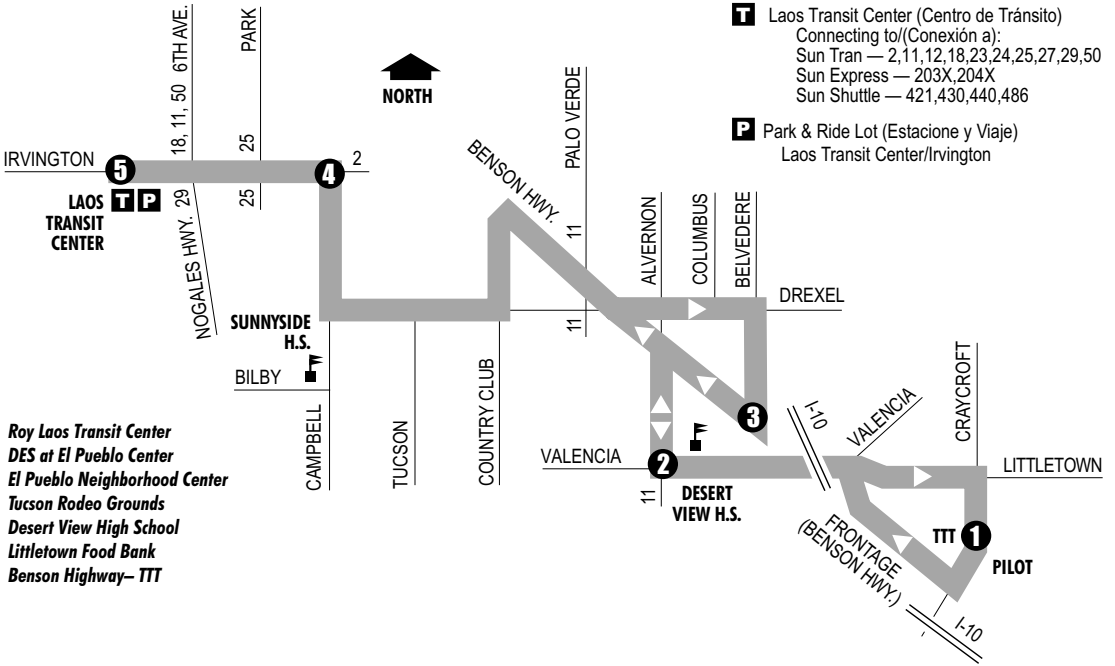

**Route 26**  
**BENSON HIGHWAY**

- Roy Laos Transit Center
- DES at El Pueblo Center
- El Pueblo Neighborhood Center
- Tucson Rodeo Grounds
- Desert View High School
- Littletown Food Bank
- Benson Highway—TTT

**Route 26 M-F / Westbound**

**Route 26 M-F / Eastbound**

1	2	3	4	5
Craycroft at Benson Hwy.	Alvernon at Valencia	Irvington at Campbell	Laos Transit Center	P
540	546	601	606	
610	616	631	637	
640	646	701	707	
710	716	732	738	
740	746	802	808	
810	816	832	838	
840	846	902	908	
910	916	932	938	
940	946	1002	1008	
1010	1016	1032	1038	
1040	1046	1102	1108	
1110	1116	1132	1138	
1140	1146	1202	1208	
1210	1216	1232	1238	
1240	1246	102	108	
110	116	132	138	
140	146	202	208	
210	217	233	239	
240	247	303	309	
310	317	333	339	
340	347	403	409	
410	417	433	439	
440	447	503	509	
510	517	533	539	
540	547	603	609	
610	616	631	637	
640	646	701	707	
710	716	731	736	
740	746	801	806	
810	816	831	836	
840	846	901	906	
910	916	931	936	
1010	1016	1031	1036	
1110	1116	1131	1136	

## Route 26 SUN / Eastbound

5	4	3	2	1
608	615	630	635	643
708	715	730	735	743
808	815	830	835	843
905	913	929	934	943
1005	1013	1029	1034	1043
1105	1113	1129	1134	1143
1205	1213	1229	1234	1243
105	113	129	134	143
205	213	229	234	243
305	313	329	334	343
405	413	429	434	443
508	515	530	535	543
608	615	630	635	643

# UNIVERSITY OF ARIZONA

Take Routes 1, 3, 4, 6, 15 & Sun Link to get there!