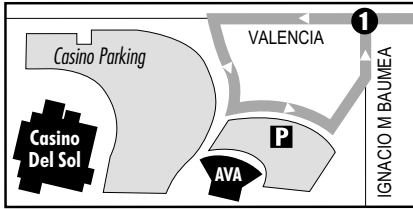

Route 27
MIDVALE PARK

Casino Del Sol Detail/Detalle del Casino Del Sol —

See Casino Del Sol Detail (Vea el mapa detallado del Casino Del Sol)

Sun Shuttle Transfer Point
(Puntos de Transbordo a Sun Shuttle)
Route 440 — Valencia at Midvale Park

- 5 T P** LAOS TRANSIT CENTER
- Casino Del Sol
- Xavier Post Office
- PCC— Desert Vista
- Roy Laos Transit Center
- DES at El Pueblo Center
- El Pueblo Neighborhood Center
- Tucson Rodeo Grounds
- Midvale/Drexel Heights
- P** Park & Ride Lots (Estacione y Viaje)
Laos Transit Center/Irvington
PCC Desert Vista Campus —
Drexel/Calle Santa Cruz
Casino del Sol/Valencia
- T** Laos Transit Center (Centro de Tránsito)
Connecting to/(Conexión a):
Sun Tran — 2,11,12,18,23,24,25,26,29,50
Sun Express — 203X,204X
Sun Shuttle — 421,430,440,486
- ▲** Route 27 does not service
Valencia/Commerce Loop SE