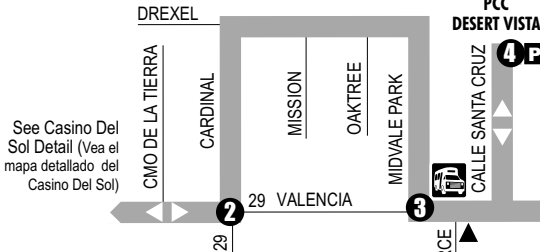

Route 27
MIDVALE PARK

Casino Del Sol Detail/Detalle del Casino Del Sol —

See Casino Del Sol Detail (Vea el mapa detallado del Casino Del Sol)

Sun Shuttle Transfer Point
(Puntos de Transbordo a Sun Shuttle)
Route 440 — Valencia at Midvale Park

- 5 T P** LAOS TRANSIT CENTER
- Casino Del Sol
- Xavier Post Office
- PCC— Desert Vista
- Roy Laos Transit Center
- DES at El Pueblo Center
- El Pueblo Neighborhood Center
- Tucson Rodeo Grounds
- Midvale/Drexel Heights
- P** Park & Ride Lots (Estacione y Viaje)
Laos Transit Center/Irvington
PCC Desert Vista Campus —
Drexel/Calle Santa Cruz
Casino del Sol/Valencia
- T** Laos Transit Center (Centro de Tránsito)
Connecting to/(Conexión a):
Sun Tran — 2,11,12,18,23,24,25,26,29,50
Sun Express — 203X,204X
Sun Shuttle — 421,430,440,486
- ▲** Route 27 does not service
Valencia/Commerce Loop SE