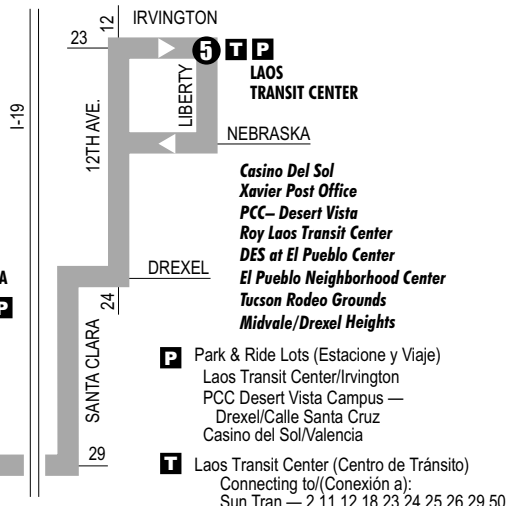

Route 27
MIDVALE PARK

Casino Del Sol Detail/Detalle del Casino Del Sol —

See Casino Del Sol Detail (Vea el mapa detallado del Casino Del Sol)

Sun Shuttle Transfer Point
(Puntos de Transbordo a Sun Shuttle)
Route 440 — Valencia at Midvale Park

- 5 T P** LAOS TRANSIT CENTER
- Casino Del Sol
- Xavier Post Office
- PCC— Desert Vista
- Roy Laos Transit Center
- DES at El Pueblo Center
- El Pueblo Neighborhood Center
- Tucson Rodeo Grounds
- Midvale/Drexel Heights
- P** Park & Ride Lots (Estacione y Viaje)
Laos Transit Center/Irvington
PCC Desert Vista Campus —
Drexel/Calle Santa Cruz
Casino del Sol/Valencia
- T** Laos Transit Center (Centro de Tránsito)
Connecting to/(Conexión a):
Sun Tran — 2,11,12,18,23,24,25,26,29,50
Sun Express — 203X,204X
Sun Shuttle — 421,430,440,486
- ▲** Route 27 does not service
Valencia/Commerce Loop SE