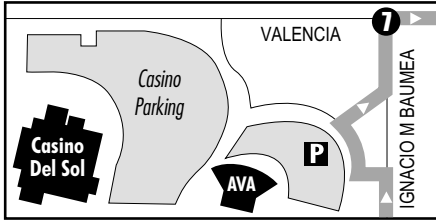

Route 29 VALENCIA

Casino Del Sol Detail/Detalle del Casino Del Sol

See Casino Del Sol Detail
(Vea el mapa detallado del Casino Del Sol)

P Park & Ride Lot (Estacione y Viaje)
Laos Transit Center/Irvington
Casino del Sol/Valencia

T Laos Transit Center (Centro de Tránsito)
Connecting to/(Conexión a):
Sun Tran — 2, 11, 12, 18, 23, 24, 25, 26, 27, 50
Sun Express — 203X, 204X
Sun Shuttle — 421, 430, 440, 486

Sun Shuttle Transfer Point
(Puntos de Transbordo a Sun Shuttle)
Route 440 — Valencia at Midvale Park

- Roy Laos Transit Center
- DES at El Pueblo Center
- El Pueblo Neighborhood Center
- Tucson Rodeo Grounds
- La Frontera Center
- Valencia Library
- Mission Post Office
- El Rio South
- Pasqua Yaqui Pueblo
- Casino of the Sun
- Casino Del Sol

FOOTHILLS MALL

Take Routes 16 & 61 to get there!