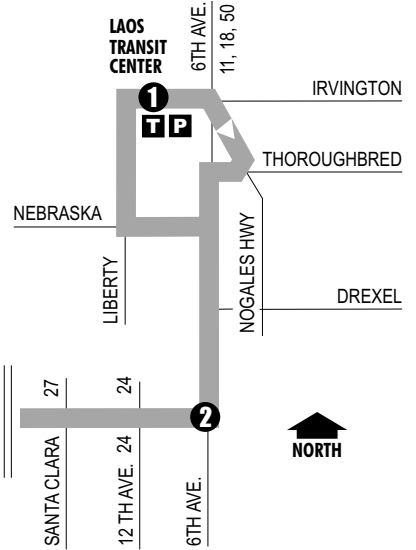

Route 29 VALENCIA

Casino Del Sol Detail/Detalle del Casino Del Sol

See Casino Del Sol Detail
(Vea el mapa detallado del Casino Del Sol)

P Park & Ride Lot (Estacione y Viaje)
Laos Transit Center/Irvington
Casino del Sol/Valencia

T Laos Transit Center (Centro de Tránsito)
Connecting to/(Conexión a):
Sun Tran — 2, 11, 12, 18, 23, 24, 25, 26, 27, 50
Sun Express — 203X, 204X
Sun Shuttle — 421, 430, 440, 486

Sun Shuttle Transfer Point
(Puntos de Transbordo a Sun Shuttle)
Route 440 — Valencia at Midvale Park

- Roy Laos Transit Center
- DES at El Pueblo Center
- El Pueblo Neighborhood Center
- Tucson Rodeo Grounds
- La Frontera Center
- Valencia Library
- Mission Post Office
- El Rio South
- Pasqua Yaqui Pueblo
- Casino of the Sun
- Casino Del Sol

FOOTHILLS MALL

Take Routes 16 & 61 to get there!