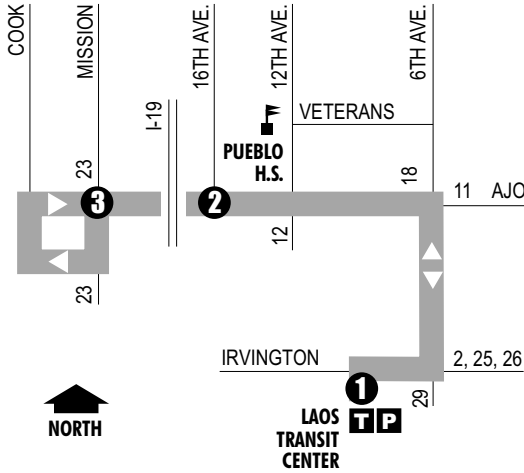

Route 50
AJO WAY

- Roy Laos Transit Center
- DES at El Pueblo Center
- El Pueblo Neighborhood Center
- Tucson Rodeo Grounds
- Santa Cruz River Park
- Kennedy Park
- Mission Library

- P** Park & Ride Lot (Estacione y Viaje)
Laos Transit Center/Irvington
- T** Laos Transit Center (Centro de Tránsito)
Connecting to/(Conexión a):
Sun Tran — 2,11,12,18,23,24,25,26,27,29
Sun Express — 203X,204X
Sun Shuttle — 421,430,440,486

Route 50 M-F Westbound

Laos Transit Center P	Ajo at 16th Ave.	Ajo at Mission
1	2	3
552	602	610
623	633	641
651	702	711
718	729	738
748	759	808
818	829	838
848	859	908
921	932	941
951	1002	1011
1021	1032	1041
1051	1102	1111
1121	1132	1141
1151	1202	1211
1221	1232	1241
1251	102	111
121	132	141
151	202	211
220	231	240
250	301	310
320	331	340
350	401	410
420	431	440
450	501	510
520	531	540
552	602	610
623	633	641
654	703	711
754	803	811
854	903	911

Route 50 M-F Eastbound

Ajo at Mission	Ajo at 16th Ave.	Laos Transit Center P
3	2	1
511	515	523
541	545	553
611	616	624
641	646	654
711	716	725
741	746	755
811	816	825
841	846	855
911	916	925
941	946	955
1011	1016	1025
1041	1046	1055
1111	1116	1125
1141	1146	1155
1211	1216	1225
1241	1246	1255
111	116	125
141	146	155
211	216	225
241	246	255
311	316	325
341	346	355
411	416	425
441	446	455
511	516	525
541	546	555
611	616	624
641	646	654
711	715	723
811	815	823
911	915	923

Route 50 SUN Westbound

1	2	3
800	809	817
900	909	917
1000	1009	1017
1100	1109	1117
1200	1209	1217
100	109	117
200	209	217
300	309	317
400	409	417
500	509	517
600	609	617

Route 50 SUN Eastbound

3	2	1
817	821	828
917	921	928
1017	1021	1028
1117	1121	1128
1217	1221	1228
117	121	128
217	221	228
317	321	328
417	421	428
517	521	528
617	621	628