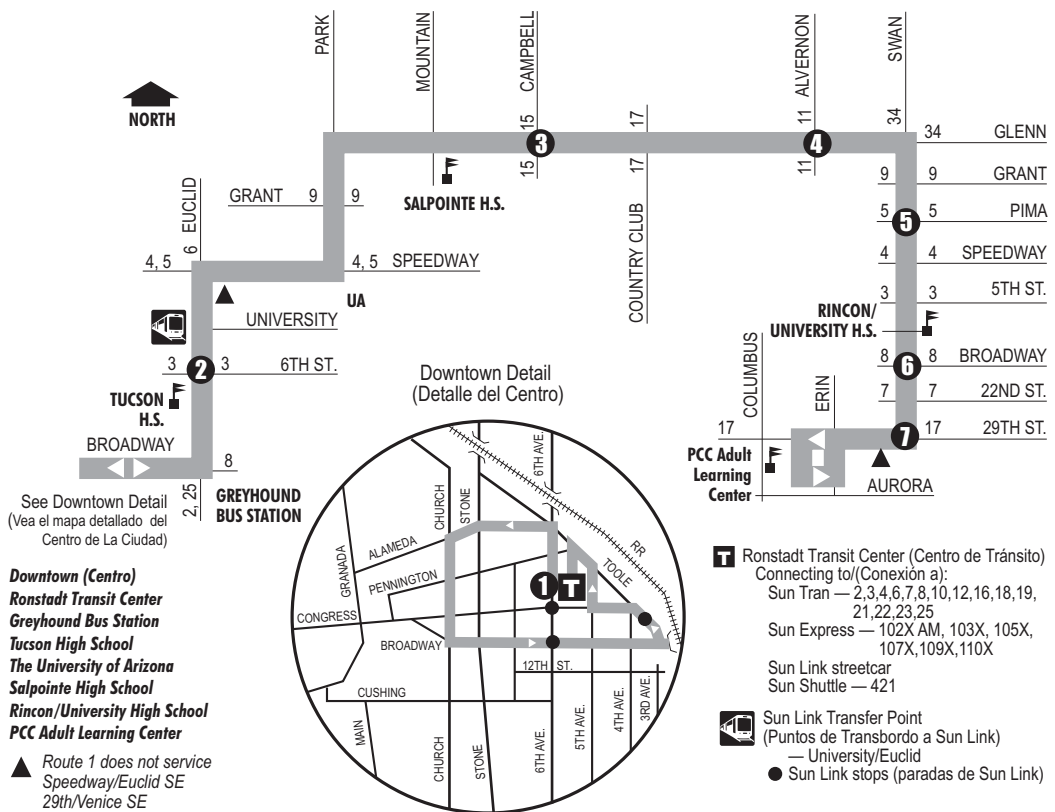

**Route 1**  
**GLENN/SWAN**

**Route 1 M-F / Northbound**

Downtown- Ronstadt Ctr.	Euclid at 6th St.	Glenn at Campbell	Glenn at Alvernon	Swan at Pima	Swan at Broadway	Swan at 29th St.
1	2	3	4	5	6	7
600	611	624	633	640	647	657
630	641	654	703	710	717	727
700	712	725	734	741	748	758
730	742	755	804	811	818	828
800	812	825	834	841	848	858
830	842	855	904	911	918	928
900	912	925	934	941	948	958
930	942	955	1004	1011	1018	1028
1000	1012	1025	1034	1041	1048	1058
1030	1042	1055	1104	1111	1118	1128
1100	1112	1125	1134	1141	1148	1158
1130	1142	1155	1204	1211	1218	1228
1200	1212	1225	1234	1241	1248	1258
1230	1242	1255	104	111	118	128
100	112	125	134	141	148	158
130	142	155	204	211	218	228
200	212	226	236	245	253	304
230	242	256	306	315	323	334
300	312	326	336	345	353	404
330	342	356	406	415	423	434
400	412	426	436	445	453	504
430	442	456	506	515	523	534
500	512	526	536	545	553	604
530	542	556	606	615	623	634
600	611	625	634	643	650	700
630	641	655	704	713	720	730
700	710	722	730	737	743	752
800	810	822	830	837	843	852
900	910	922	930	937	943	952
1000	1010	1022	1030	1037	1043	1052