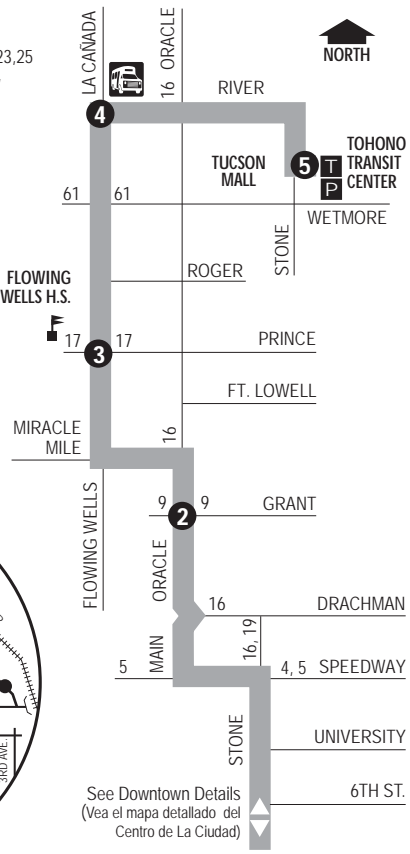

Route 10

FLOWING WELLS

- Downtown (Centro)**
Ronstadt Transit Center
La Frontera
Salvation Army
Hospitality House
Tucson House
Flowing Wells High School
Tucson Mall
Funtasticks
Tohono Tadaí
Transit Center

Downtown Detail
 (Detalle del Centro)

Route 10 M-F / Northbound

Route 10 M-F / Southbound

Downtown — Ronstadt Ctr.	Oracle at Grant	Flowing Wells at Prince	River at La Cañada	Tohono Tadaí Transit Ctr.	Tohono Tadaí Transit Ctr.	La Cañada at River	Flowing Wells at Prince	Oracle at Grant	Downtown — Ronstadt Ctr.
1	2	3	4	5	5	4	3	2	1
600	610	619	625	633	524	531	537	546	555
630	640	649	655	703	552	559	606	615	625
700	711	721	728	737	622	629	636	645	655
730	741	751	758	807	649	657	704	714	725
800	811	821	828	837	719	727	734	744	755
830	841	851	858	907	749	757	804	814	825
900	911	921	928	937	819	827	834	844	855
930	941	951	958	1007	849	857	904	914	925
1000	1011	1021	1028	1037	919	927	934	944	955
1030	1041	1051	1058	1107	949	957	1004	1014	1025
1100	1111	1121	1128	1137	1019	1027	1034	1044	1055
1130	1141	1151	1158	1207	1049	1057	1104	1114	1125
1200	1211	1221	1228	1237	1119	1127	1134	1144	1155
1230	1241	1251	1258	107	1149	1157	1204	1214	1225
100	111	121	128	137	1219	1227	1234	1244	1255
130	141	151	158	207	1249	1257	104	114	125
200	212	222	229	238	119	127	134	144	155
230	242	252	259	308	148	156	203	213	225
300	312	322	329	338	218	226	233	243	255
330	342	352	359	408	248	256	303	313	325
400	411	421	428	437	318	326	333	343	355
430	441	451	458	507	349	357	404	414	425
500	511	521	528	537	419	427	434	444	455
530	541	551	558	607	449	457	504	514	525
600	610	619	625	633	519	527	534	544	555
630	640	649	655	703	552	559	606	615	625
700	709	718	724	732	622	629	636	645	655
730	739	748	754	802	654	701	707	716	725
800	809	818	824	832	724	731	737	746	755
900	909	918	924	932	824	831	837	846	855
1000	1009	1018	1024	1032	924	931	937	946	955
1100	1109	1118	1124	1132	1024	1031	1037	1046	1055