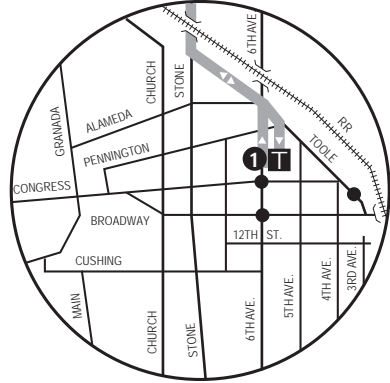

Route 10

FLOWING WELLS

- Downtown (Centro)**
Ronstadt Transit Center
La Frontera
Salvation Army
Hospitality House
Tucson House
Flowing Wells High School
Tucson Mall
Funtasticks
Tohono Tadaí
Transit Center

Downtown Detail
 (Detalle del Centro)

Route 10 M-F / Northbound

Route 10 M-F / Southbound

Downtown — Ronstadt Ctr.	Oracle at Grant	Flowing Wells at Prince	River at La Cañada	Tohono Tadaí Transit Ctr.	Tohono Tadaí Transit Ctr.	La Cañada at River	Flowing Wells at Prince	Oracle at Grant	Downtown — Ronstadt Ctr.
1	2	3	4	5	5	4	3	2	1
600	610	619	625	633	524	531	537	546	555
630	640	649	655	703	552	559	606	615	625
700	711	721	728	737	622	629	636	645	655
730	741	751	758	807	649	657	704	714	725
800	811	821	828	837	719	727	734	744	755
830	841	851	858	907	749	757	804	814	825
900	911	921	928	937	819	827	834	844	855
930	941	951	958	1007	849	857	904	914	925
1000	1011	1021	1028	1037	919	927	934	944	955
1030	1041	1051	1058	1107	949	957	1004	1014	1025
1100	1111	1121	1128	1137	1019	1027	1034	1044	1055
1130	1141	1151	1158	1207	1049	1057	1104	1114	1125
1200	1211	1221	1228	1237	1119	1127	1134	1144	1155
1230	1241	1251	1258	107	1149	1157	1204	1214	1225
100	111	121	128	137	1219	1227	1234	1244	1255
130	141	151	158	207	1249	1257	104	114	125
200	212	222	229	238	119	127	134	144	155
230	242	252	259	308	148	156	203	213	225
300	312	322	329	338	218	226	233	243	255
330	342	352	359	408	248	256	303	313	325
400	411	421	428	437	318	326	333	343	355
430	441	451	458	507	349	357	404	414	425
500	511	521	528	537	419	427	434	444	455
530	541	551	558	607	449	457	504	514	525
600	610	619	625	633	519	527	534	544	555
630	640	649	655	703	552	559	606	615	625
700	709	718	724	732	622	629	636	645	655
730	739	748	754	802	654	701	707	716	725
800	809	818	824	832	724	731	737	746	755
900	909	918	924	932	824	831	837	846	855
1000	1009	1018	1024	1032	924	931	937	946	955
1100	1109	1118	1124	1132	1024	1031	1037	1046	1055