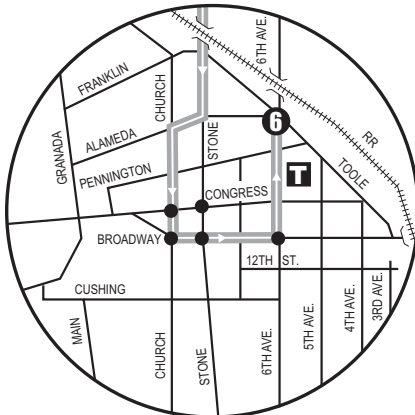

# Route 105X

## FOOTHILLS-DOWNTOWN EXPRESS

**Downtown (Centro)**  
**Ronstadt Transit Center**  
**Sunrise/Swan**  
**Banner - University**  
**Medical Center**  
**The University of Arizona**  
**Pima County Superior Court**

**T** Ronstadt Transit Center (Centro de Tránsito)  
 Connecting to/(Conexión a):  
 Sun Tran — 1,2,3,4,6,7,8,10,12,16,18,19,21,22,23,25  
 Sun Express — 102X AM, 103X, 105X, 107X, 109X, 110X  
 Sun Link streetcar  
 Sun Shuttle — 421

Sun Link Transfer Point  
 (Puntos de Transbordo a Sun Link)  
 ● Sun Link stops (paradas de Sun Link)

See Downtown Details  
 (Vea el mapa detallado del Centro de La Ciudad)

**AM Downtown Detail**  
 (Detalle del Centro AM)