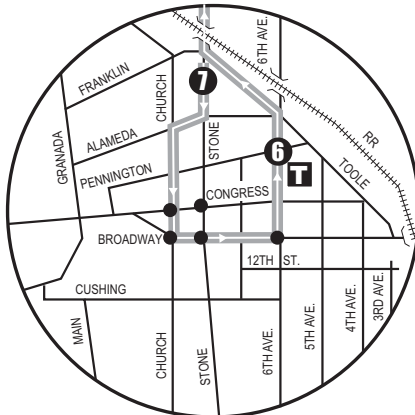

# Route 105X

## FOOTHILLS-DOWNTOWN EXPRESS

**Downtown (Centro)**  
**Ronstadt Transit Center**  
**Sunrise/Swan**  
**Banner - University**  
**Medical Center**  
**The University of Arizona**  
**Pima County Superior Court**

**T** Ronstadt Transit Center (Centro de Tránsito)  
 Connecting to/(Conexión a):  
 Sun Tran — 1,2,3,4,6,7,8,10,12,16,18,19,21,22,23,25  
 Sun Express — 102X AM, 103X, 105X, 107X, 109X, 110X  
 Sun Link streetcar  
 Sun Shuttle — 421

Sun Link Transfer Point  
 (Puntos de Transbordo a Sun Link)  
 ● Sun Link stops (paradas de Sun Link)

See Downtown Details  
 (Vea el mapa detallado del Centro de La Ciudad)

**AM Downtown Detail**  
 (Detalle del Centro AM)