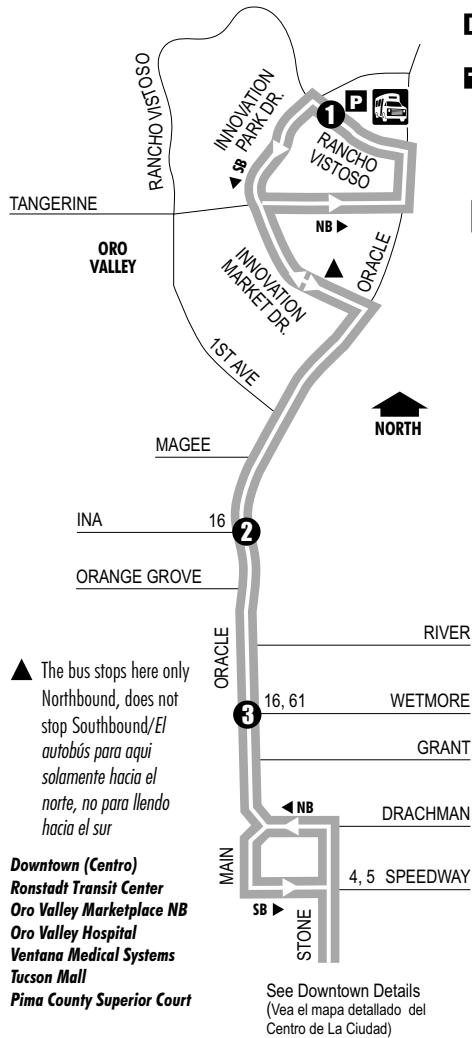

ORO VALLEY-DOWNTOWN EXPRESS

▲ The bus stops here only Northbound, does not stop Southbound/El autobús para aquí solamente hacia el norte, no para llenando hacia el sur

- Downtown (Centro)**
Ronstadt Transit Center
Oro Valley Marketplace NB
Oro Valley Hospital
Ventana Medical Systems
Tucson Mall
Pima County Superior Court

Sun Shuttle Transfer Points (Puntos de Transbordo a Sun Shuttle)
 Route 401 — Rancho Vistoso Park & Ride
 Route 421 — Ronstadt Transit Center

See Downtown Details (Vea el mapa detallado del Centro de La Ciudad)

PM Downtown Detail
(Detalle del Centro PM)

- P** Park & Ride Lots (Estacione y Viaje)
Rancho Vistoso Park & Ride
- T** Ronstadt Transit Center (Centro de Tránsito)
Connecting to/(Conexión a):
Sun Tran — 1,2,3,4,6,7,8,10,12,16,18,19,21,22,23,25
Sun Express — 102X AM, 103X, 105X, 107X, 109X, 110X
Sun Shuttle — 421
- Sun Link Transfer Point (Puntos de Transbordo a Sun Link)
● Sun Link stops (paradas de Sun Link)

Bold = Time Point

Route 107X M-F / Southbound

Rancho Vistoso Park & Ride	Oracle at Ina	Oracle at Wetmore	Stone at Franklin	6th Ave. at Pennington
1	2	3	4	5
—	—	—	—	—
556	*616	*625	*639	*645
626	*646	*655	*709	*715
656	*716	*725	*739	*745
—	—	—	—	—
426	*446	*455	*509	*515
456	*516	*525	*539	*545
526	*546	*555	*609	*615
556	*616	*625	*639	*645