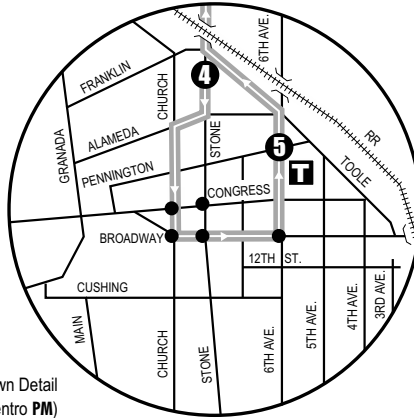

ORO VALLEY-DOWNTOWN EXPRESS

▲ The bus stops here only Northbound, does not stop Southbound/El autobús para aquí solamente hacia el norte, no para llenando hacia el sur

- Downtown (Centro)**
Ronstadt Transit Center
Oro Valley Marketplace NB
Oro Valley Hospital
Ventana Medical Systems
Tucson Mall
Pima County Superior Court

Sun Shuttle Transfer Points (Puntos de Transbordo a Sun Shuttle)
 Route 401 — Rancho Vistoso Park & Ride
 Route 421 — Ronstadt Transit Center

See Downtown Details (Vea el mapa detallado del Centro de La Ciudad)

PM Downtown Detail
(Detalle del Centro PM)

- P** Park & Ride Lots (Estacione y Viaje)
Rancho Vistoso Park & Ride
- T** Ronstadt Transit Center (Centro de Tránsito)
Connecting to/(Conexión a):
Sun Tran — 1,2,3,4,6,7,8,10,12,16,18,19,21,22,23,25
Sun Express — 102X AM, 103X, 105X, 107X, 109X, 110X
Sun Shuttle — 421
- Sun Link Transfer Point (Puntos de Transbordo a Sun Link)
● Sun Link stops (paradas de Sun Link)

AM Downtown Detail
(Detalle del Centro AM)

Southbound Stops

Rancho Vistoso/ Pusch Mountain View	RVPM(NW)
Innovation Pk Dr/	IPVC(NW)
Vistoso Commerce Pl	IPTA(NW)
Innovation Pk Dr/	
Tangerine Rd	
Oracle/Hanley Blvd	ORHA(SW)
Oracle/1st Av (OroValley)	OR1A(SW)
Oracle/EI Conquistador Wy	OREC(SW)
Oracle/Linda Vista	ORLV(SW)
Oracle/C Concordia	ORCO(SW)
Oracle/8851 N Oracle	OR88(MB)
Oracle/Mountain Vista	ORMV(SW)
Oracle/Magee	ORMA(SW)
Oracle/Suffolk Dr	ORSU(SW)
Oracle/Ina	ORIN(SW)
Oracle/Orange Grove	OROG(SW)
Oracle/Wetmore	ORWE(SW)
Stone/Speedway	STSP(SW)
Stone/Franklin	STFR(SW)
Stone/Alameda	STAL(NW)
Church/Pennington	CHPE(NW)
6th Av/Pennington	6APE(NE)