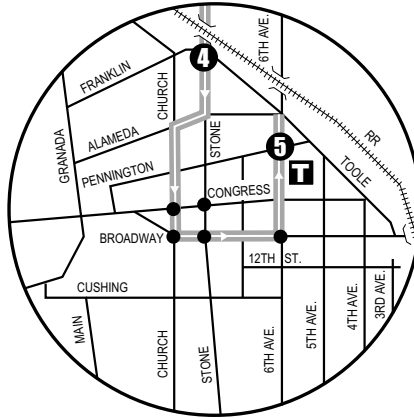

ORO VALLEY-DOWNTOWN EXPRESS

▲ The bus stops here only Northbound, does not stop Southbound/El autobús para aquí solamente hacia el norte, no para llenando hacia el sur

- Downtown (Centro)**
Ronstadt Transit Center
Oro Valley Marketplace NB
Oro Valley Hospital
Ventana Medical Systems
Tucson Mall
Pima County Superior Court

Sun Shuttle Transfer Points (Puntos de Transbordo a Sun Shuttle)
 Route 401 — Rancho Vistoso Park & Ride
 Route 421 — Ronstadt Transit Center

See Downtown Details (Vea el mapa detallado del Centro de La Ciudad)

PM Downtown Detail
(Detalle del Centro PM)

- P** Park & Ride Lots (Estacione y Viaje)
Rancho Vistoso Park & Ride
- T** Ronstadt Transit Center (Centro de Tránsito)
Connecting to/(Conexión a):
Sun Tran — 1,2,3,4,6,7,8,10,12,16,18,19,21,22,23,25
Sun Express — 102X AM, 103X, 105X, 107X, 109X, 110X
Sun Shuttle — 421
- Sun Link Transfer Point (Puntos de Transbordo a Sun Link)
● Sun Link stops (paradas de Sun Link)

AM Downtown Detail
(Detalle del Centro AM)

Southbound Stops

Rancho Vistoso/ Pusch Mountain View	RVPM(NW)
Innovation Pk Dr/	IPVC(NW)
Vistoso Commerce Pl	IPTA(NW)
Innovation Pk Dr/	
Tangerine Rd	
Oracle/Hanley Blvd	ORHA(SW)
Oracle/1st Av (OroValley)	OR1A(SW)
Oracle/EI Conquistador Wy	OREC(SW)
Oracle/Linda Vista	ORLV(SW)
Oracle/C Concordia	ORCO(SW)
Oracle/8851 N Oracle	OR88(MB)
Oracle/Mountain Vista	ORMV(SW)
Oracle/Magee	ORMA(SW)
Oracle/Suffolk Dr	ORSU(SW)
Oracle/Ina	ORIN(SW)
Oracle/Orange Grove	OROG(SW)
Oracle/Wetmore	ORWE(SW)
Stone/Speedway	STSP(SW)
Stone/Franklin	STFR(SW)
Stone/Alameda	STAL(NW)
Church/Pennington	CHPE(NW)
6th Av/Pennington	6APE(NE)