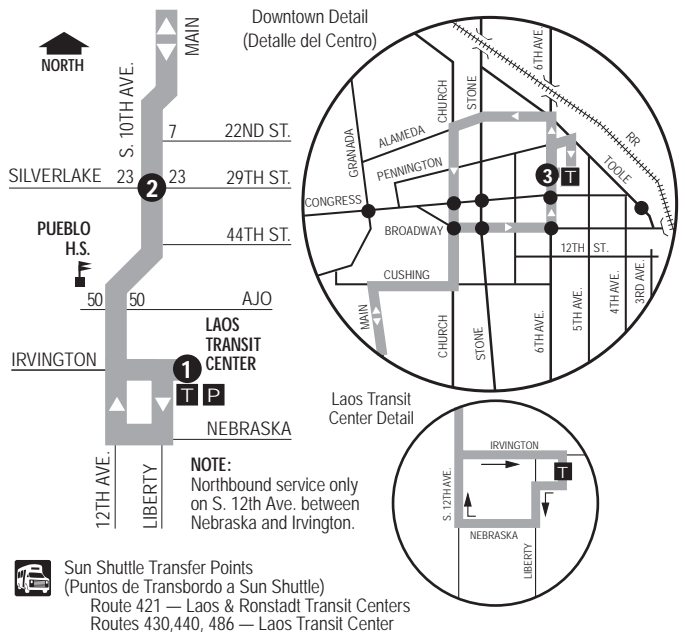

Route 12

10TH/12TH AVENUE

DES at El Pueblo Center
 Roy Laos Transit Center
 El Pueblo Neighborhood Center
 Tucson Rodeo Grounds
 Pueblo High School
 South Tucson
 Downtown (Centro)

Tucson Convention Center
 La Frontera
 Ronstadt Transit Center
 Joel D. Valdez Main Library
 ADA/Special Services
 Pima County Superior Court

Route 12 M-F / Northbound Route 12 M-F / Southbound

Laos Transit Center P	10th Ave. at 29th St.	Downtown Ronstadt Ctr.	Downtown Ronstadt Ctr.	10th Ave. at 29th St.	Laos Transit Center P
1	2	3	3	2	1
503	517	525	530	539	549
533	547	555	600	610	621
601	616	625	630	640	651
616	631	640	645	655	706
631	646	655	700	711	723
645	700	710	715	726	738
700	715	725	730	741	753
715	730	740	745	756	808
730	745	755	800	811	823
745	800	810	815	826	838
800	815	825	830	841	853
815	830	840	845	856	908
830	845	855	900	911	924
845	900	910	915	926	939
900	915	925	930	941	954
915	930	940	945	956	1009
930	945	955	1000	1011	1024
945	1000	1010	1015	1026	1039
1000	1015	1025	1030	1041	1054
1015	1030	1040	1045	1056	1109
1030	1045	1055	1100	1111	1124
1045	1100	1110	1115	1126	1139
1100	1115	1125	1130	1141	1154
1115	1130	1140	1145	1156	1209
1130	1145	1155	1200	1211	1224
1145	1200	1210	1215	1226	1239
1200	1215	1225	1230	1241	1254
1215	1230	1240	1245	1256	109
1230	1245	1255	100	111	125
1243	100	110	115	126	140
1258	115	125	130	141	155
113	130	140	145	156	210
128	145	155	200	211	225
143	200	210	215	226	240
158	215	225	230	241	255
213	230	240	245	256	310
228	245	255	300	311	325
243	300	310	315	326	340
258	315	325	330	341	355
313	330	340	345	356	410
328	345	355	400	411	424
345	400	410	415	426	439
400	415	425	430	441	454
415	430	440	445	456	509
430	445	455	500	511	524
445	500	510	515	526	539
500	515	525	530	541	554
515	530	540	545	556	609
530	545	555	600	610	621
546	601	610	615	625	636
601	616	625	630	640	651
616	631	640	700	709	719
631	646	655	730	739	749
703	717	725	800	809	819