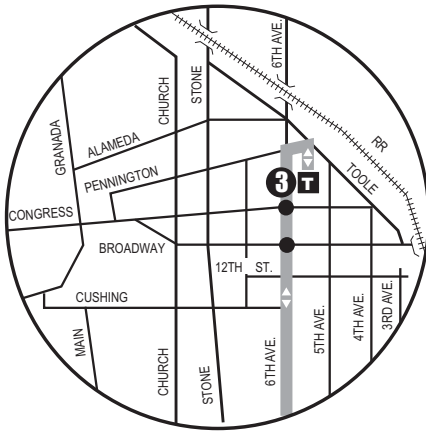

# Route 18

## S. 6TH AVENUE

See Downtown Detail  
(Vea el mapa detallado del  
Centro de La Ciudad)

- |                                      |                                      |
|--------------------------------------|--------------------------------------|
| <i>DES at El Pueblo Center</i>       | <i>Sam Lena-South Tucson Library</i> |
| <i>Roy Laos Transit Center</i>       | <i>Downtown (Centro)</i>             |
| <i>El Pueblo Neighborhood Center</i> | <i>La Frontera Center</i>            |
| <i>Tucson Rodeo Grounds</i>          | <i>(6th Ave./14th St.)</i>           |
| <i>Veteran's Hospital</i>            | <i>Children's Museum</i>             |
| <i>Southgate Shopping Center</i>     | <i>Armory Park</i>                   |
| <i>South Tucson</i>                  | <i>Ronstadt Transit Center</i>       |

## Route 18 SUN Southbound

Downtown - Ronstadt Ctr.	6th Ave. at 22nd St.	Laos Transit Center 
③	②	①
635	640	654
655	700	714
715	720	734
735	740	754
755	800	814
815	820	834
835	840	854
855	900	914
915	921	936
935	941	956
955	1001	1016
1015	1021	1036
1035	1041	1056
1055	1101	1116
1115	1121	1136
1135	1141	1156
1155	1201	1216
1215	1221	1236
1235	1241	1256
1255	101	116
115	121	136
135	141	156
155	201	216
215	221	236
235	241	256
255	301	316
315	321	336
335	341	356
355	401	416
415	421	436
435	441	456
455	501	516
515	521	536
535	541	556
555	601	616
615	620	634
635	640	654
655	700	714
715	720	734
735	740	754
755	800	814
815	820	834