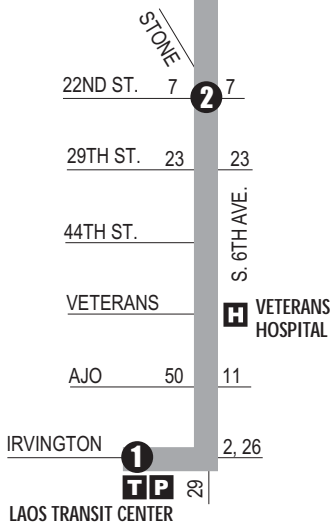

# Route 18

## S. 6TH AVENUE

See Downtown Detail  
(Vea el mapa detallado del  
Centro de La Ciudad)

- |                                      |                                      |
|--------------------------------------|--------------------------------------|
| <i>DES at El Pueblo Center</i>       | <i>Sam Lena-South Tucson Library</i> |
| <i>Roy Laos Transit Center</i>       | <i>Downtown (Centro)</i>             |
| <i>El Pueblo Neighborhood Center</i> | <i>La Frontera Center</i>            |
| <i>Tucson Rodeo Grounds</i>          | <i>(6th Ave./14th St.)</i>           |
| <i>Veteran's Hospital</i>            | <i>Children's Museum</i>             |
| <i>Southgate Shopping Center</i>     | <i>Armory Park</i>                   |
| <i>South Tucson</i>                  | <i>Ronstadt Transit Center</i>       |

## Route 18 SUN Southbound

Downtown - Ronstadt Ctr.	6th Ave. at 22nd St.	Laos Transit Center 
③	②	①
635	640	654
655	700	714
715	720	734
735	740	754
755	800	814
815	820	834
835	840	854
855	900	914
915	921	936
935	941	956
955	1001	1016
1015	1021	1036
1035	1041	1056
1055	1101	1116
1115	1121	1136
1135	1141	1156
1155	1201	1216
1215	1221	1236
1235	1241	1256
1255	101	116
115	121	136
135	141	156
155	201	216
215	221	236
235	241	256
255	301	316
315	321	336
335	341	356
355	401	416
415	421	436
435	441	456
455	501	516
515	521	536
535	541	556
555	601	616
615	620	634
635	640	654
655	700	714
715	720	734
735	740	754
755	800	814
815	820	834