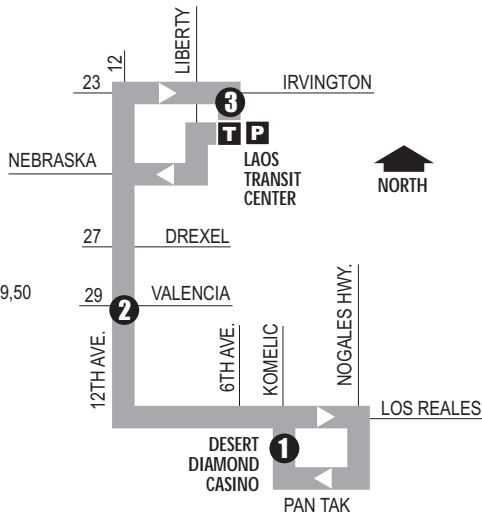

Route 24

12TH AVENUE

Roy Laos Transit Center
Tucson Rodeo Grounds
DES at El Pueblo Center
El Pueblo Neighborhood Center
Desert Diamond Casino

P Park & Ride Lot (Estacione y Viaje)
Laos Transit Center/Irvington

T Laos Transit Center (Centro de Tránsito)
Connecting to/(Conexión a):
Sun Tran — 2, 11, 12, 18, 23, 26, 25, 27, 29, 50
Sun Express — 203X, 204X
Sun Shuttle — 421, 430, 440, 486

Route 24 M-F Northbound

Desert Diamond at Nogales Hwy.	12th Ave. at Valencia	Laos Transit Center
1	2	3
436	443	451
536	543	551
606	613	622
636	643	652
706	713	723
736	743	753
806	813	823
836	843	853
906	913	923
936	943	953
1006	1013	1023
1036	1043	1053
1106	1113	1123
1136	1143	1153
1206	1213	1223
1236	1243	1253
106	113	123
136	143	153
206	213	223
236	243	253
306	313	323
336	343	353
406	413	423
436	443	453
506	513	523
536	543	553
606	613	622
636	643	652
706	713	721
806	813	821
906	913	921

Route 24 M-F Southbound

Laos Transit Center	12th Ave. at Valencia	Desert Diamond at Nogales Hwy.
3	2	1
420	429	436
520	529	536
619	629	636
648	659	706
718	729	736
748	759	806
818	829	836
848	859	906
918	929	936
948	959	1006
1018	1029	1036
1048	1059	1106
1118	1129	1136
1148	1159	1206
1218	1229	1236
1248	1259	106
118	129	136
148	159	206
218	229	236
248	259	306
318	329	336
348	359	406
418	429	436
448	459	506
518	529	536
549	559	606
619	629	636
650	659	706
750	759	806
850	859	906

Route 24 SAT Northbound

Desert Diamond at Nogales Hwy.	12th Ave. at Valencia	Laos Transit Center
1	2	3
542	549	559
642	649	659
742	749	759
842	849	859
942	949	959
1042	1049	1059
1142	1149	1159
1242	1249	1259
142	149	159
242	249	259
342	349	359
442	449	459
542	549	559
642	649	659
742	749	759
842	849	859

Route 24 SAT Southbound

Laos Transit Center	12th Ave. at Valencia	Desert Diamond at Nogales Hwy.
3	2	1
624	635	642
724	735	742
824	835	842
924	935	942
1024	1035	1042
1124	1135	1142
1224	1235	1242
124	135	142
224	235	242
324	335	342
424	435	442
524	535	542
624	635	642
724	735	742
824	835	842

Route 24 SUN Northbound

Desert Diamond at Nogales Hwy.	12th Ave. at Valencia	Laos Transit Center
1	2	3
742	749	759
842	849	859
942	949	959
1042	1049	1059
1142	1149	1159
1242	1249	1259
142	149	159
242	249	259
342	349	359
442	449	459
542	549	559
642	649	659
742	749	759

Route 24 SUN Southbound

Laos Transit Center	12th Ave. at Valencia	Desert Diamond at Nogales Hwy.
3	2	1
724	735	742
824	835	842
924	935	942
1024	1035	1042
1124	1135	1142
1224	1235	1242
124	135	142
224	235	242
324	335	342
424	435	442
524	535	542
624	635	642
724	735	742

24