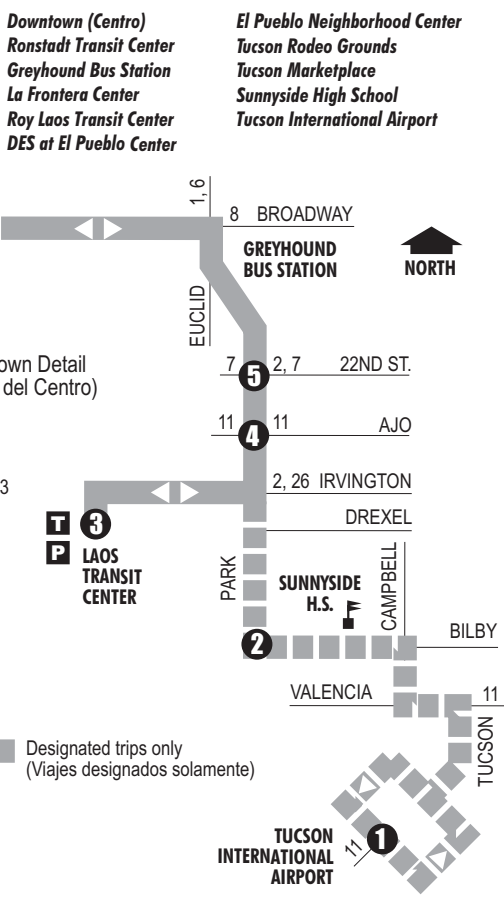

**Route 25**  
**S. PARK AVENUE**

- T** Ronstadt Transit Center (Centro de Tránsito)  
Connecting to/(Conexión a):  
Sun Tran — 1,2,3,4,6,7,8,10,12,16,18,19,21,22,23  
Sun Express — 102X AM, 103X, 105X, 107X, 109X, 110X  
Sun Link streetcar  
Sun Shuttle — 421
- T** Laos Transit Center (Centro de Tránsito)  
Connecting to/(Conexión a):  
Sun Tran — 2,11,12,18,23,24,26,27,29,50  
Sun Express — 203X,204X  
Sun Shuttle — 421,430,440,486
- P** Park & Ride Lots (Estacione y Viaje)  
Laos Transit Center/Irvington
- Sun Link Transfer Point (Puntos de Transbordo a Sun Link)  
— University/Euclid
- Sun Link stops (paradas de Sun Link)

■ ■ ■ Designated trips only (Viajes designados solamente)

**Route 25 M-F / Northbound**

**Route 25 M-F / Southbound**

Tucson Airport	Park at Bilby	Laos Transit Center	Park at Ajo	Park at 22nd St	6th Ave. at Pennington
1	2	3	4	5	6
414	425	435	442	449	455
444	455	505	512	519	525
514	525	535	542	549	555
539	551	602	610	618	625
609	621	632	640	648	655
638	651	702	710	718	725
708	721	732	740	748	755
738	751	802	810	818	825
808	821	832	840	848	855
838	851	902	910	918	925
908	921	932	940	948	955
938	951	1002	1010	1018	1025
1008	1021	1032	1040	1048	1055
1038	1051	1102	1110	1118	1125
1108	1121	1132	1140	1148	1155
1138	1151	1202	1210	1218	1225
1208	1221	1232	1240	1248	1255
1238	1251	102	110	118	125
108	121	132	140	148	155
138	151	202	210	218	225
208	221	232	240	248	255
238	251	302	310	318	325
308	321	332	340	348	355
338	351	402	410	418	425
408	421	432	440	448	455
438	451	502	510	518	525
508	521	532	540	548	555
540	552	603	611	618	625
610	622	633	641	648	655
644	655	705	712	719	725
714	725	735	742	749	755
744	755	805	812	819	825
844	855	905	912	919	925
944	955	1005	1012	1019	1025
1044	1055	1105	1112	1119	1125
1144	1155	1205	1212	1219	1225