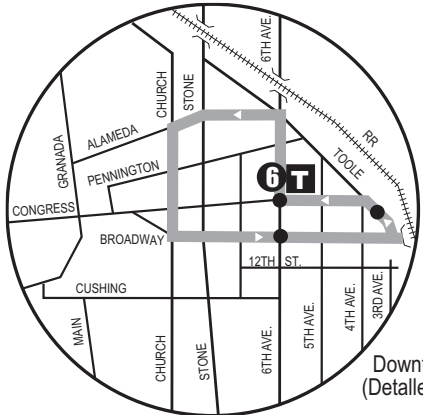

**Route 25**  
**S. PARK AVENUE**

- T** Ronstadt Transit Center (Centro de Tránsito)  
Connecting to/(Conexión a):  
Sun Tran — 1,2,3,4,6,7,8,10,12,16,18,19,21,22,23  
Sun Express — 102X AM, 103X, 105X, 107X, 109X, 110X  
Sun Link streetcar  
Sun Shuttle — 421
- T** Laos Transit Center (Centro de Tránsito)  
Connecting to/(Conexión a):  
Sun Tran — 2,11,12,18,23,24,26,27,29,50  
Sun Express — 203X,204X  
Sun Shuttle — 421,430,440,486
- P** Park & Ride Lots (Estacione y Viaje)  
Laos Transit Center/Irvington
- Sun Link Transfer Point (Puntos de Transbordo a Sun Link)  
— University/Euclid
- Sun Link stops (paradas de Sun Link)

■ ■ ■ Designated trips only (Viajes designados solamente)

**Route 25 M-F / Northbound**

**Route 25 M-F / Southbound**

Tucson Airport	Park at Bilby	Laos Transit Center	Park at Ajo	Park at 22nd St	6th Ave. at Pennington
1	2	3	4	5	6
414	425	435	442	449	455
444	455	505	512	519	525
514	525	535	542	549	555
539	551	602	610	618	625
609	621	632	640	648	655
638	651	702	710	718	725
708	721	732	740	748	755
738	751	802	810	818	825
808	821	832	840	848	855
838	851	902	910	918	925
908	921	932	940	948	955
938	951	1002	1010	1018	1025
1008	1021	1032	1040	1048	1055
1038	1051	1102	1110	1118	1125
1108	1121	1132	1140	1148	1155
1138	1151	1202	1210	1218	1225
1208	1221	1232	1240	1248	1255
1238	1251	102	110	118	125
108	121	132	140	148	155
138	151	202	210	218	225
208	221	232	240	248	255
238	251	302	310	318	325
308	321	332	340	348	355
338	351	402	410	418	425
408	421	432	440	448	455
438	451	502	510	518	525
508	521	532	540	548	555
540	552	603	611	618	625
610	622	633	641	648	655
644	655	705	712	719	725
714	725	735	742	749	755
744	755	805	812	819	825
844	855	905	912	919	925
944	955	1005	1012	1019	1025
1044	1055	1105	1112	1119	1125
1144	1155	1205	1212	1219	1225