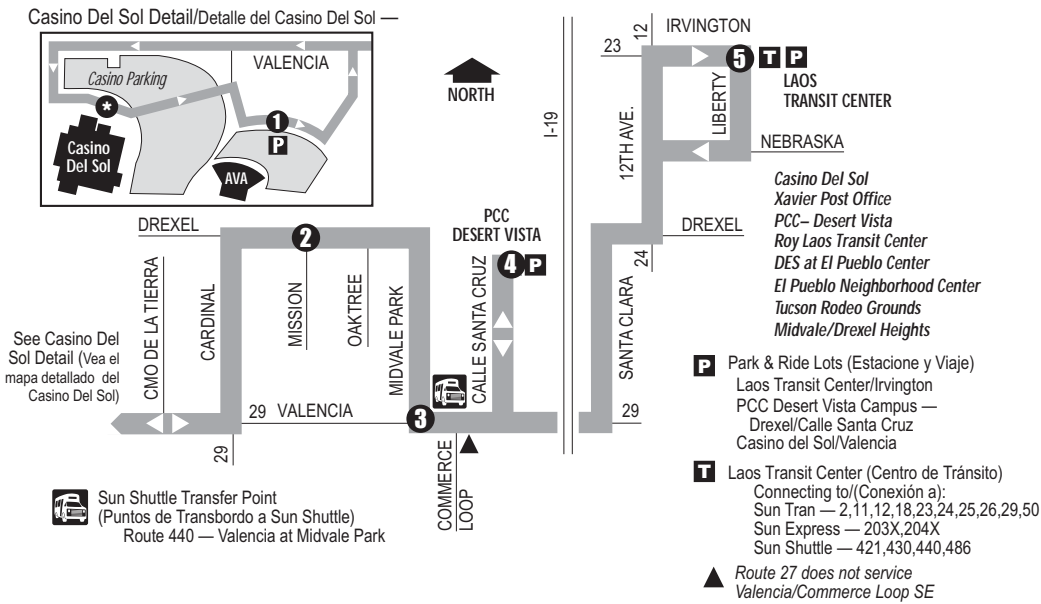

**Route 27**  
**MIDVALE PARK**

**Route 27 M-F / Southbound**

**Route 27 M-F / Northbound**

Laos Transit Center	PCC Desert Vista	Midvale Park at Valencia	Drexel at Mission	Arrive Casino del Sol Park & Ride
—	—	—	—	—
533	547	552	556	610
603	617	622	626	640
631	646	651	656	710
701	716	721	726	740
731	746	751	756	810
801	816	821	826	840
827	842	848	854	910
857	912	918	924	940
927	942	948	954	1010
957	1012	1018	1024	1040
1027	1042	1048	1054	1110
1057	1112	1118	1124	1140
1127	1142	1148	1154	1210
1157	1212	1218	1224	1240
1227	1242	1248	1254	110
1257	112	118	124	140
126	142	148	155	210
156	212	218	225	240
226	242	248	255	310
256	312	318	325	340
326	342	347	354	410
356	412	417	424	440
426	442	447	454	510
456	512	517	524	540
527	542	547	554	610
557	612	617	624	640
629	644	649	655	710
729	744	749	755	810
829	844	849	855	910
929	944	949	955	1010

Depart Casino del Sol Park & Ride	Drexel at Mission	Valencia at Midvale Park	PCC Desert Vista	Laos Transit Center
520	532	538	543	555
550	602	608	613	625
620	633	640	645	658
650	703	710	715	728
720	733	740	745	759
750	803	810	815	829
820	833	840	845	859
850	903	910	915	929
920	934	940	947	1001
950	1004	1010	1017	1031
1020	1034	1040	1047	1101
1050	1104	1110	1117	1131
1120	1134	1140	1147	1201
1150	1204	1210	1217	1231
1220	1234	1240	1247	101
1250	104	110	117	131
120	134	140	147	201
150	204	210	217	231
220	233	240	247	303
250	303	310	317	333
320	333	340	347	403
350	403	410	417	433
420	437	444	449	504
450	507	514	519	534
520	537	544	549	604
550	607	614	619	634
620	637	642	647	701
650	707	712	717	731
720	736	741	746	800
820	836	841	846	900
920	936	941	946	1000
1020	1036	1041	1046	1100