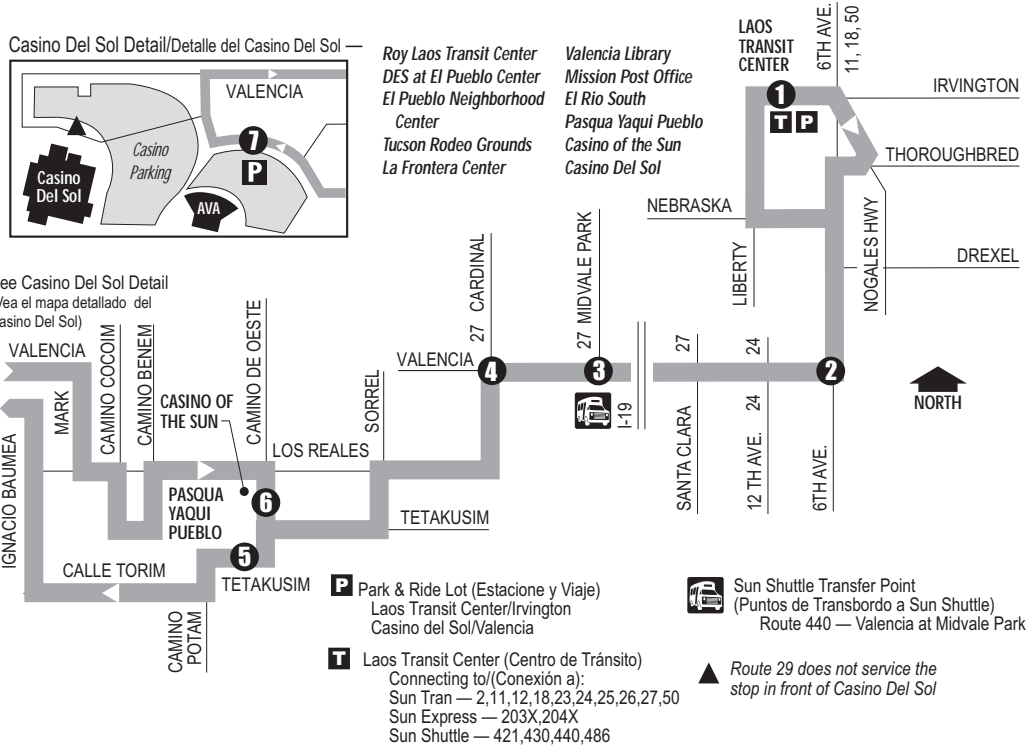

# Route 29

### Route 29 M-F / Westbound

### Route 29 M-F / Eastbound

Laos Transit Center <b>P</b>	Valencia at 6th Ave.	Valencia at Midvale Park	Cardinal at Valencia	Tetakusim at Cmo. de Oeste	Casino del Sol Park & Ride
1	2	3	4	5	7
539	547	555	601	614	625
606	614	622	628	641	652
632	641	650	656	709	720
705	714	723	729	742	753
735	744	753	759	812	823
805	814	823	829	842	853
837	846	855	901	914	925
906	915	924	930	943	954
936	945	954	1000	1013	1024
1006	1015	1024	1030	1043	1054
1036	1045	1054	1100	1113	1124
1106	1115	1124	1130	1143	1154
1136	1145	1154	1200	1213	1224
1206	1215	1224	1230	1243	1254
1236	1245	1254	100	113	124
106	115	124	130	143	154
130	139	148	154	207	218
203	212	221	227	240	251
233	242	251	257	310	321
303	312	321	327	340	351
335	345	355	401	414	425
408	418	428	434	447	458
438	448	458	504	517	528
508	518	528	534	547	558
542	551	600	606	619	630
606	615	624	630	643	654
708	716	724	730	743	754
808	816	824	830	843	854
908	916	924	930	943	954
1008	1016	1024	1030	1043	1054

## Route 29 SAT / Eastbound

Casino del Sol Park & Ride	Cmo. de Oeste at Casino of the Sun	Valencia at Cardinal	Valencia at Midvale Park	6th Ave. at Valencia	Laos Transit Center
7	6	4	3	2	1
615	625	634	638	643	650
709	720	731	737	742	750
809	820	831	837	842	850
907	918	929	934	941	950
1007	1018	1029	1034	1041	1050
1109	1120	1129	1135	1141	1150
1209	1220	1229	1235	1241	1250
108	119	128	134	141	150
208	219	229	235	242	250
308	319	329	335	342	350
408	419	429	435	441	450
508	519	529	535	541	550
611	621	631	635	641	650
711	721	731	735	741	750
811	821	831	835	841	850
911	921	931	935	941	950