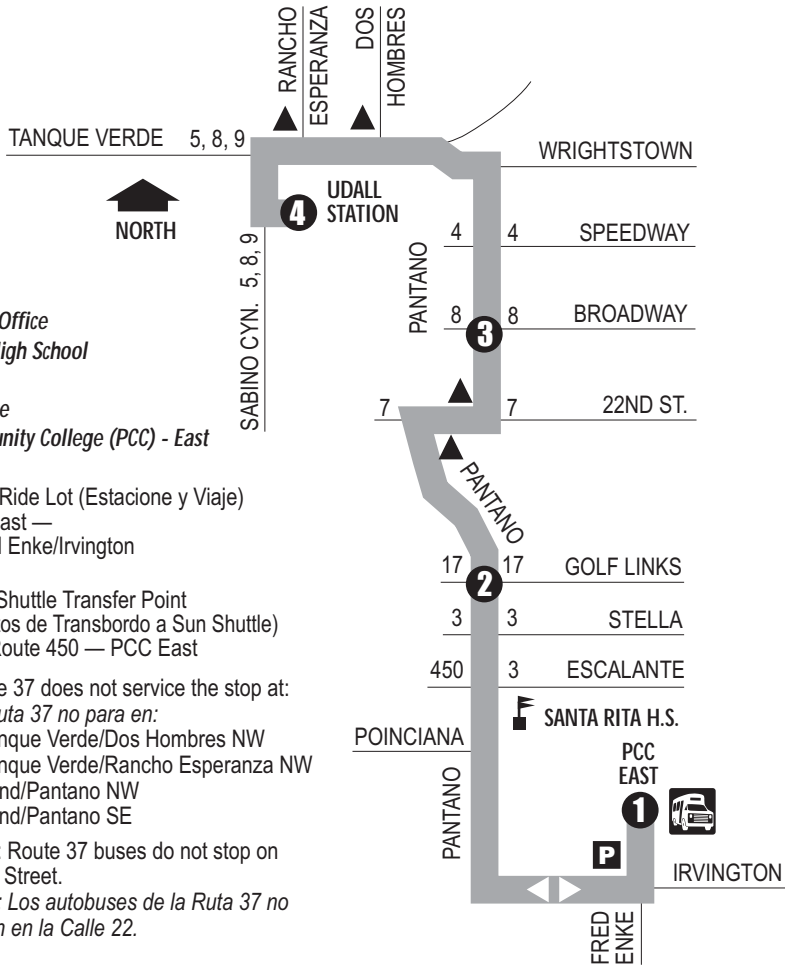

## PANTANO

- Udall Park
- Rincon Post Office
- Santa Rita High School
- Lincoln Park
- Ward 4 Office
- Pima Community College (PCC) - East

**P** Park & Ride Lot (Estacione y Viaje)  
PCC East —  
Fred Enke/Irvington

Sun Shuttle Transfer Point  
(Puntos de Transbordo a Sun Shuttle)  
Route 450 — PCC East

▲ Route 37 does not service the stop at:  
*La Ruta 37 no para en:*  
Tanque Verde/Dos Hombres NW  
Tanque Verde/Rancho Esperanza NW  
22nd/Pantano NW  
22nd/Pantano SE

Note: Route 37 buses do not stop on  
22nd Street.

*Nota: Los autobuses de la Ruta 37 no  
paran en la Calle 22.*

## Route 37 SUN / Southbound

4	3	2	1
707	716	723	731
807	816	823	831
906	916	924	933
1009	1019	1027	1036
1109	1119	1127	1136
<b>1209</b>	<b>1219</b>	<b>1227</b>	<b>1236</b>
<b>109</b>	<b>119</b>	<b>127</b>	<b>136</b>
209	219	227	236
309	319	327	336
409	419	427	436
509	519	527	536
608	617	624	632
707	716	723	731