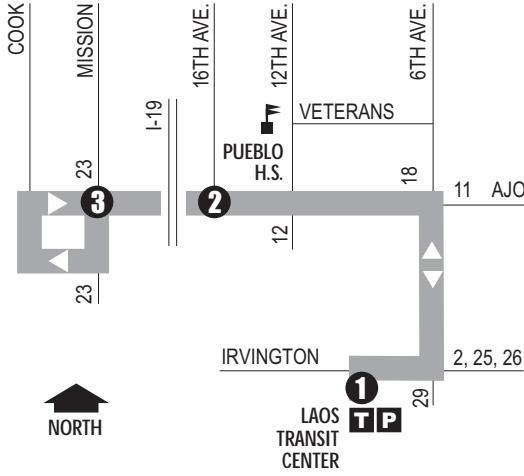

**Route 50**  
**AJO WAY**

Roy Laos Transit Center  
DES at El Pueblo Center  
El Pueblo Neighborhood Center  
Tucson Rodeo Grounds  
Santa Cruz River Park  
Kennedy Park  
Mission Library

- P** Park & Ride Lot (Estacione y Viaje)  
Laos Transit Center/Irvington
- T** Laos Transit Center (Centro de Tránsito)  
Connecting to/(Conexión a):  
Sun Tran — 2,11,12,18,23,24,25,26,27,29  
Sun Express — 203X,204X  
Sun Shuttle — 421,430,440,486

**Route 50 M-F Westbound**

Laos Transit Center <b>P</b>	Ajo at 16th Ave.	Ajo at Mission
1	2	3
552	602	610
623	633	641
651	702	711
718	729	738
748	759	808
818	829	838
848	859	908
921	932	941
951	1002	1011
1021	1032	1041
1051	1102	1111
1121	1132	1141
1151	1202	1211
1221	1232	1241
1251	102	111
121	132	141
151	202	211
220	231	240
250	301	310
320	331	340
350	401	410
420	431	440
450	501	510
520	531	540
552	602	610
623	633	641
654	703	711
754	803	811
854	903	911

**Route 50 M-F Eastbound**

Ajo at Mission	Ajo at 16th Ave.	Laos Transit Center <b>P</b>
3	2	1
511	515	523
541	545	553
611	616	624
641	646	654
711	716	725
741	746	755
811	816	825
841	846	855
911	916	925
941	946	955
1011	1016	1025
1041	1046	1055
1111	1116	1125
1141	1146	1155
1211	1216	1225
1241	1246	1255
111	116	125
141	146	155
211	216	225
241	246	255
311	316	325
341	346	355
411	416	425
441	446	455
511	516	525
541	546	555
611	616	624
641	646	654
711	715	723
811	815	823
911	915	923

**Route 50 SUN Westbound**

1	2	3
831	840	848
931	940	948
1031	1040	1048
1131	1140	1148
1231	1240	1248
131	140	148
231	240	248
331	340	348
431	440	448
531	540	548

**Route 50 SUN Eastbound**

3	2	1
753	757	804
853	857	904
953	957	1004
1053	1057	1104
1153	1157	1204
1253	1257	104
153	157	204
253	257	304
353	357	404
453	457	504
553	557	604