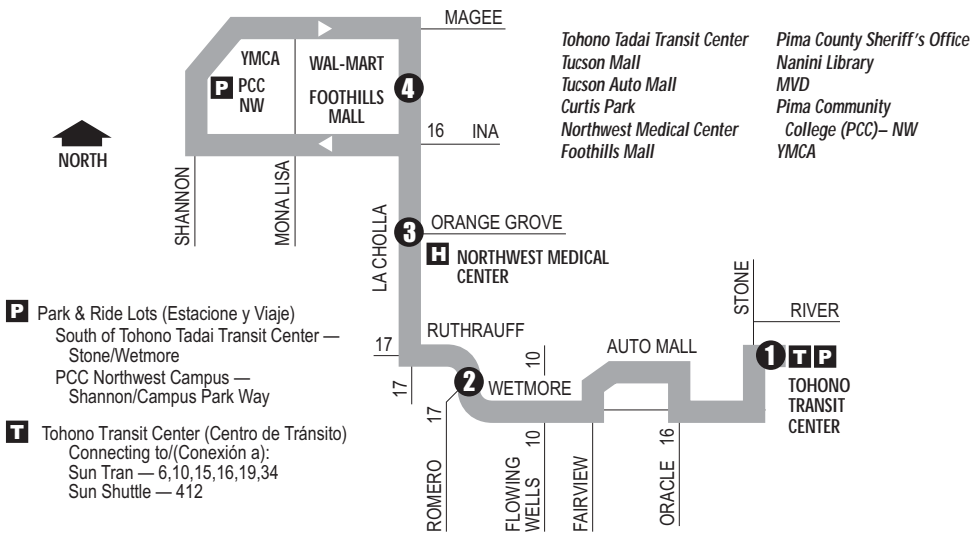

**Route 61**  
**LA CHOLLA**

**Route 61 M-F / Northbound**

**Route 61 M-F / Southbound**

Tohono Tadaí Transit Ctr. <b>P</b>	Ruthrauff at Romero	La Cholla at Orange Grove	La Cholla at Foothills Mall
1	2	3	4
547	556	605	615
617	626	635	645
645	654	704	715
715	724	734	745
745	754	804	815
815	824	834	845
845	854	904	915
915	924	934	945
945	954	1004	1015
1015	1024	1034	1045
1045	1054	1104	1115
1115	1124	1134	1145
1145	1154	<b>1204</b>	<b>1215</b>
<b>1215</b>	<b>1224</b>	<b>1234</b>	<b>1245</b>
<b>1245</b>	<b>1254</b>	<b>104</b>	<b>115</b>
115	124	134	145
144	153	204	215
214	223	234	245
244	253	304	315
314	323	334	345
343	353	404	415
413	423	434	445
443	453	504	515
513	523	534	545
546	555	605	615
616	625	635	645
648	656	705	715
718	726	735	745

La Cholla at Foothills Mall	La Cholla at Orange Grove	Ruthrauff at Romero	Tohono Tadaí Transit Ctr. <b>P</b>
1	3	2	1
615	619	629	638
645	649	659	708
715	720	730	740
745	750	800	810
815	820	830	840
845	850	900	910
915	920	929	939
945	950	959	1009
1015	1020	1029	1039
1045	1050	1059	1109
1115	1120	1129	1139
1145	1150	1159	<b>1209</b>
<b>1215</b>	<b>1220</b>	<b>1229</b>	<b>1239</b>
<b>1245</b>	<b>1250</b>	<b>1259</b>	<b>109</b>
<b>115</b>	<b>120</b>	<b>129</b>	<b>139</b>
145	150	159	209
215	220	230	240
245	250	300	310
315	320	330	340
345	350	400	410
415	420	431	441
445	450	501	511
515	520	531	541
545	550	601	611
615	619	629	638
645	649	659	708
745	749	758	807

**Route 61 SAT-SUN/Northbound**

**Route 61 SAT-SUN/Southbound**

1	2	3	4
558	607	616	626
658	707	716	726
758	807	816	826
855	904	915	926
955	1004	1015	1026
1055	1104	1115	1126
1155	<b>1204</b>	<b>1215</b>	<b>1226</b>
<b>1255</b>	<b>104</b>	<b>115</b>	<b>126</b>
<b>155</b>	<b>204</b>	<b>215</b>	<b>226</b>
255	304	315	326
355	404	415	426
455	504	515	526
<b>558</b>	<b>607</b>	<b>616</b>	<b>626</b>