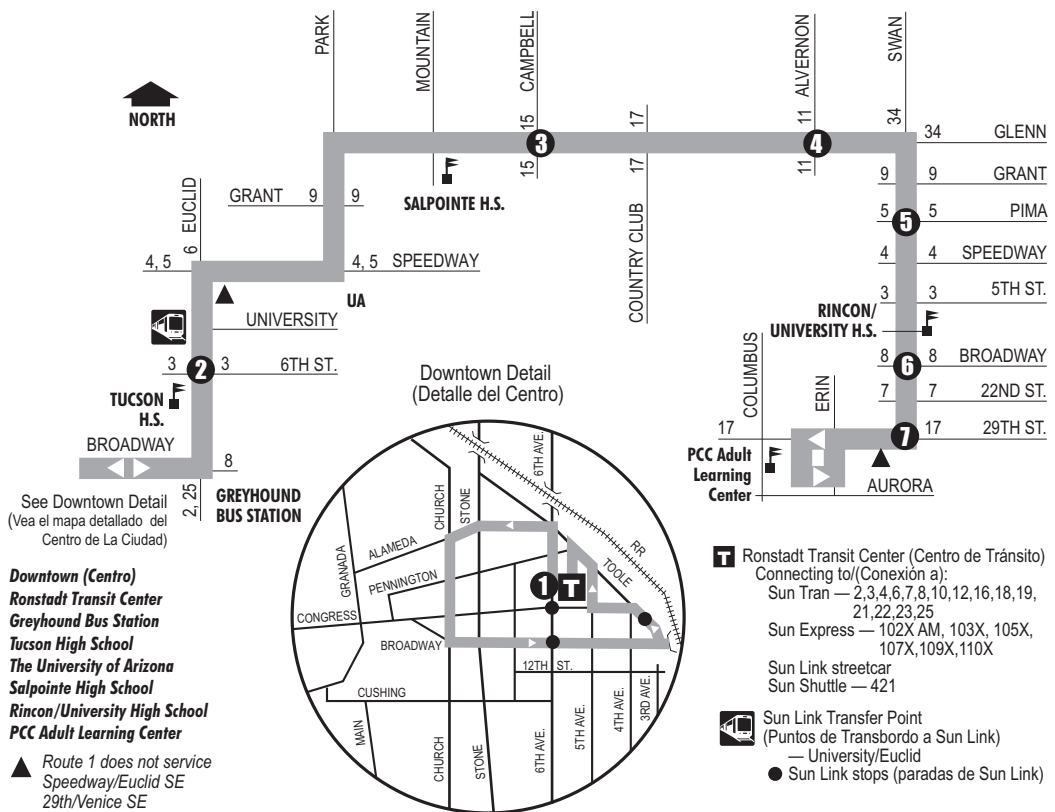

Route 1
GLENN/SWAN

Route 1 M-F / Eastbound

Route 1 M-F / Westbound

Downtown— Ronstadt Ctr.	Euclid at 6th St.	Glenn at Campbell	Glenn at Alvernon	Swan at Pima	Swan at Broadway	Swan at 29th St.	Swan at 29th St.	Swan at Broadway	Swan at Pima	Glenn at Alvernon	Glenn at Campbell	Euclid at 6th St.	Downtown— Ronstadt Ctr.
1	2	3	4	5	6	7	7	6	5	4	3	2	1
600	612	625	634	641	647	657	538	544	550	559	607	619	625
630	642	655	704	711	717	727	608	614	620	629	637	649	655
700	713	726	735	744	750	801	635	641	648	657	706	719	725
730	743	756	805	814	820	831	705	711	718	727	736	749	755
800	813	826	835	844	850	901	735	741	748	757	806	819	825
830	843	856	905	914	920	931	805	811	818	827	836	849	855
900	912	925	934	942	949	1000	835	841	848	857	906	919	925
930	942	955	1004	1012	1019	1030	905	911	918	927	936	949	955
1000	1012	1025	1034	1042	1049	1100	935	941	948	957	1006	1019	1025
1030	1042	1055	1104	1112	1119	1130	1005	1011	1018	1027	1036	1049	1055
1100	1112	1125	1134	1142	1149	1200	1035	1041	1048	1057	1106	1119	1125
1130	1142	1155	1204	1212	1219	1230	1105	1111	1118	1127	1136	1149	1155
1200	1212	1225	1234	1242	1249	100	1135	1141	1148	1157	1206	1219	1225
1230	1242	1255	104	112	119	130	1205	1211	1218	1227	1236	1249	1255
100	112	125	134	142	149	200	1235	1241	1248	1257	106	119	125
130	142	155	204	212	219	230	105	111	118	127	136	149	155
200	214	228	237	247	254	305	135	141	148	157	206	219	225
230	244	258	307	317	324	335	205	211	218	227	236	249	255
300	314	328	337	347	354	405	235	241	248	257	306	319	325
330	344	358	407	417	424	435	305	311	318	327	336	349	355
400	415	430	439	448	455	506	333	339	346	356	405	419	425
430	445	500	509	518	525	536	403	409	416	426	435	449	455
500	515	530	539	548	555	606	433	439	446	456	505	519	525
530	545	600	609	618	625	636	503	509	516	526	535	549	555
600	613	627	636	645	651	701	537	543	549	558	606	619	625
700	712	724	732	739	745	754	607	613	619	628	636	649	655
800	812	824	832	839	845	854	713	718	724	732	739	750	755
900	912	924	932	939	945	954	813	818	824	832	839	850	855
1000	1012	1024	1032	1039	1045	1054	913	918	924	932	939	950	955
							1013	1018	1024	1032	1039	1050	1055