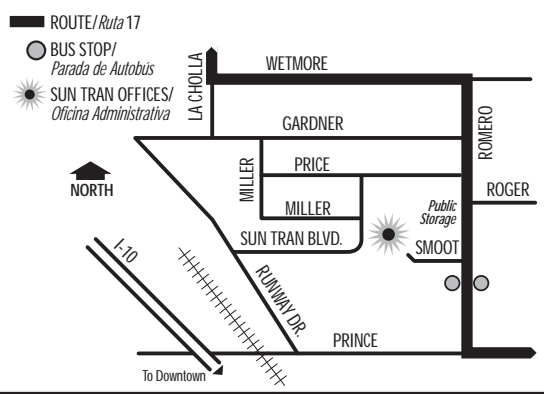

### Route 17 M-F / Northbound Westbound

Houghton at Broadway	Golf Links at Harrison	Golf Links at Kolb	29th St. at Craycroft.	Country Club at 22nd St.	Country Club at Grant	Prince at 1st Ave.	Romero at Smoot	Davis at Ruthrauf
1	2	3	4	5	6	7	8	9
457	505	515	525	540	551	605	617	630
523	532	542	553	608	620	635	647	700
553	602	612	623	638	650	705	717	730
623	632	642	653	708	720	735	747	800
653	702	712	723	738	750	805	817	830
723	731	741	752	808	820	835	847	900
753	801	811	822	838	850	905	917	930
823	831	841	852	908	920	935	947	1000
853	901	911	922	938	950	1005	1017	1030
923	931	941	952	1008	1020	1035	1047	1100
953	1001	1011	1022	1038	1050	1105	1117	1130
1023	1031	1041	1052	1108	1120	1135	1147	1200
1053	1101	1111	1122	1138	1150	1205	1217	1230
1123	1131	1141	1152	1208	1220	1235	1247	1300
1153	1201	1211	1222	1238	1250	105	117	130
1221	1230	1240	1249	105	119	134	147	200
1251	100	110	119	135	149	204	217	230
121	130	140	149	205	219	234	247	300
151	200	210	219	235	249	304	317	330
219	229	241	250	306	318	334	347	400
249	259	311	320	336	348	404	417	430
319	329	341	350	406	418	434	447	500
349	359	411	420	436	448	504	517	530
427	436	446	455	510	522	536	547	600
457	506	516	525	540	552	606	617	630
533	541	551	600	614	624	637	648	700
603	611	621	630	644	654	707	718	730
703	711	721	730	744	754	807	818	830
803	811	821	830	844	854	907	918	930
903	911	921	930	944	954	1007	1018	1030