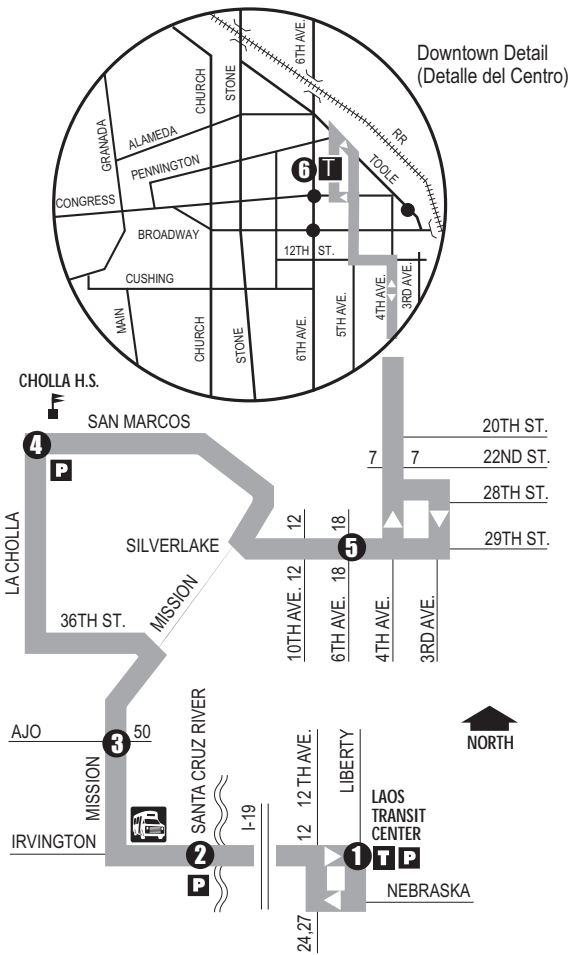

# Route 23 MISSION

- Downtown (Centro)**  
 Ronstadt Transit Center  
 La Frontera Center  
 South Tucson  
 Pima County Service Center  
 Cholla High School  
 Archer Neighborhood Center  
 Kennedy Park  
 Spectrum Mall  
 DES at El Pueblo Center  
 Laos Transit Center  
 El Pueblo Neighborhood Center  
 Tucson Rodeo Grounds

- P** Park & Ride Lots (Estacione y Viaje)  
 Laos Transit Center/Irvington  
 Irvington/Santa Cruz River  
 La Cholla/San Marcos
- T** Ronstadt Transit Center (Centro de Tránsito)  
 Connecting to/(Conexión a):  
 Sun Tran — 1,2,3,4,6,7,8,10,12,16,18,19,21,22,25  
 Sun Express — 102X AM, 103X, 105X, 107X, 109X, 110X  
 Sun Link streetcar  
 Sun Shuttle — 421
- T** Laos Transit Center (Centro de Tránsito)  
 Connecting to/(Conexión a):  
 Sun Tran — 2,11,12,18,24,25,26,27,29,50  
 Sun Express — 203X,204X  
 Sun Shuttle — 421,430,440,486
- TP** Sun Link Transfer Point  
 (Puntos de Transbordo a Sun Link)  
 ● Sun Link stops (paradas de Sun Link)
- TS** Sun Shuttle Transfer Point  
 (Puntos de Transbordo a Sun Shuttle)  
 Route 430 — Irvington at Mission

## Route 23 M-F / Northbound

1	2	3	4	5	6
457	504	512	521	531	540
526	533	541	550	601	610
556	603	611	620	631	640
623	631	639	648	700	710
653	701	709	718	730	740
723	731	739	748	800	810
753	801	809	818	830	840
824	832	840	848	900	910
854	902	910	918	930	940
924	932	940	948	1000	1010
954	1002	1010	1018	1030	1040
1024	1032	1040	1048	1100	1110
1054	1102	1110	1118	1130	1140
1124	1132	1140	1148	1200	1210
1154	1202	1210	1218	1230	1240
1222	1230	1238	1248	100	110
1252	100	108	118	130	140
122	130	138	148	200	210
152	200	208	218	230	240
222	230	238	248	300	310
252	300	308	318	330	340
321	330	339	348	400	410
351	400	409	418	430	440
421	430	439	448	500	510
451	500	509	518	530	540
525	533	541	550	601	610
555	603	611	620	631	640
627	634	642	651	701	710
657	704	712	721	731	740
727	734	742	751	801	810
757	804	812	821	831	840
827	834	842	851	901	910
927	934	942	951	1001	1010
1027	1034	1042	1051	1101	1110