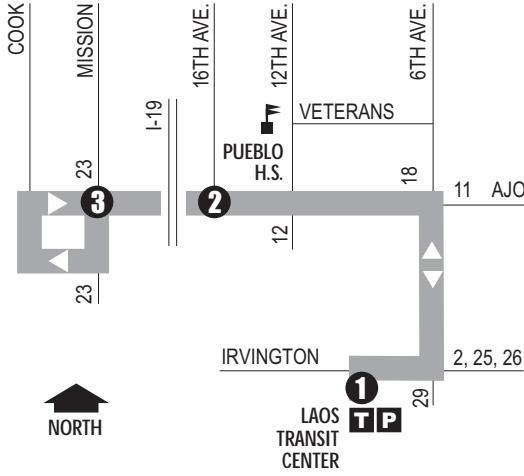

Route 50
AJO WAY

- Roy Laos Transit Center
- DES at El Pueblo Center
- El Pueblo Neighborhood Center
- Tucson Rodeo Grounds
- Santa Cruz River Park
- Kennedy Park
- Mission Library

- P** Park & Ride Lot (Estacione y Viaje)
Laos Transit Center/Irvington
- T** Laos Transit Center (Centro de Tránsito)
Connecting to/(Conexión a):
Sun Tran — 2,11,12,18,23,24,25,26,27,29
Sun Express — 203X,204X
Sun Shuttle — 421,430,440,486

Route 50 M-F Westbound

Laos Transit Center P	Ajo at 16th Ave.	Ajo at Mission
1	2	3
552	602	610
623	633	641
651	702	711
718	729	738
748	759	808
818	829	838
848	859	908
921	932	941
951	1002	1011
1021	1032	1041
1051	1102	1111
1121	1132	1141
1151	1202	1211
1221	1232	1241
1251	102	111
121	132	141
151	202	211
220	231	240
250	301	310
320	331	340
350	401	410
420	431	440
450	501	510
520	531	540
552	602	610
623	633	641
654	703	711
754	803	811
854	903	911

Route 50 M-F Eastbound

Ajo at Mission	Ajo at 16th Ave.	Laos Transit Center P
3	2	1
511	515	523
541	545	553
611	616	624
641	646	654
711	716	725
741	746	755
811	816	825
841	846	855
911	916	925
941	946	955
1011	1016	1025
1041	1046	1055
1111	1116	1125
1141	1146	1155
1211	1216	1225
1241	1246	1255
111	116	125
141	146	155
211	216	225
241	246	255
311	316	325
341	346	355
411	416	425
441	446	455
511	516	525
541	546	555
611	616	624
641	646	654
711	715	723
811	815	823
911	915	923

Route 50 SUN Westbound

1	2	3
800	809	817
900	909	917
1000	1009	1017
1100	1109	1117
1200	1209	1217
100	109	117
200	209	217
300	309	317
400	409	417
500	509	517
600	609	617

Route 50 SUN Eastbound

3	2	1
817	821	828
917	921	928
1017	1021	1028
1117	1121	1128
1217	1221	1228
117	121	128
217	221	228
317	321	328
417	421	428
517	521	528
617	621	628