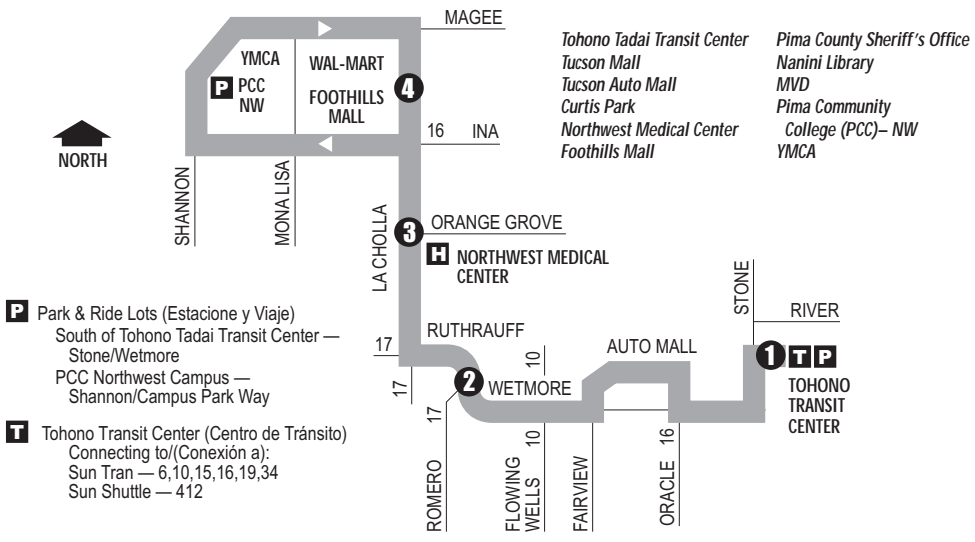

Route 61
LA CHOLLA

Route 61 M-F Northbound

Tohono Tadaí Transit Ctr. P	Ruthrauff at Romero	La Cholla at Orange Grove	La Cholla at Foothills Mall
1	2	3	4
547	556	605	615
617	626	635	645
645	654	704	715
715	724	734	745
745	754	804	815
815	824	834	845
845	854	904	915
915	924	934	945
945	954	1004	1015
1015	1024	1034	1045
1045	1054	1104	1115
1115	1124	1134	1145
1145	1154	1204	1215
1215	1224	1234	1245
1245	1254	104	115
115	124	134	145
144	153	204	215
214	223	234	245
244	253	304	315
314	323	334	345
343	353	404	415
413	423	434	445
443	453	504	515
513	523	534	545
546	555	605	615
616	625	635	645
648	656	705	715
718	726	735	745

Route 61 M-F Southbound

La Cholla at Foothills Mall	La Cholla at Orange Grove	Ruthrauff at Romero	Tohono Tadaí Transit Ctr. P
4	3	2	1
615	619	629	638
645	649	659	708
715	720	730	740
745	750	800	810
815	820	830	840
845	850	900	910
915	920	929	939
945	950	959	1009
1015	1020	1029	1039
1045	1050	1059	1109
1115	1120	1129	1139
1145	1150	1159	1209
1215	1220	1229	1239
1245	1250	1259	109
115	120	129	139
145	150	159	209
215	220	230	240
245	250	300	310
315	320	330	340
345	350	400	410
415	420	431	441
445	450	501	511
515	520	531	541
545	550	601	611
615	619	629	638
645	649	659	708
745	749	758	807

Route 61 SAT Northbound

Tohono Tadaí Transit Ctr. P	Ruthrauff at Romero	La Cholla at Orange Grove	La Cholla at Foothills Mall
1	2	3	4
558	607	616	626
658	707	716	726
758	807	816	826
855	904	915	926
955	1004	1015	1026
1055	1104	1115	1126
1155	1204	1215	1226
1255	104	115	126
155	204	215	226
255	304	315	326
355	404	415	426
455	504	515	526
558	607	616	626
658	707	716	726

Route 61 SUN Southbound

La Cholla at Foothills Mall	La Cholla at Orange Grove	Ruthrauff at Romero	Tohono Tadaí Transit Ctr. P
4	3	2	1
626	630	640	649
726	730	740	749
826	830	840	849
926	931	941	951
1026	1031	1041	1051
1126	1131	1141	1151
1226	1231	1241	1251
126	131	141	151
226	231	241	251
326	331	341	351
426	431	441	451
526	531	541	551
626	630	640	649