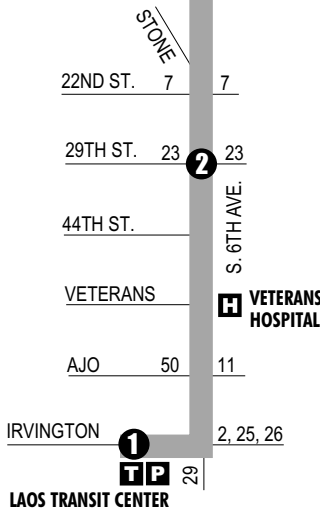

Route 18 FTN

S. 6TH AVENUE

See Downtown Detail
(Vea el mapa detallado del
Centro de La Ciudad)

- DES at El Pueblo Center**
- Roy Laos Transit Center**
- El Pueblo Neighborhood Center**
- Tucson Rodeo Grounds**
- Veteran's Hospital**
- Southgate Shopping Center**
- South Tucson**
- Sam Lena-South Tucson Library**
- Downtown (Centro)**
- La Frontera Center**
(6th Ave./14th St.)
- Children's Museum**
- Armory Park**
- Ronstadt Transit Center**

T Ronstadt Transit Center (Centro de Tránsito)
Connecting to/(Conexión a):
Sun Tran — 1,2,3,4,6,7,8,10,12,16,19,21,22,23,25
Sun Express — 102X AM, 103X, 104X, 105X,
107X,109X,110X
Sun Link streetcar
Sun Shuttle — 421

Route 18 SUN Southbound

Downtown - Ronstadt Ctr.	6th Ave. at 29th St.	Laos Transit Center
3	2	1
635	642	654
655	702	714
715	722	734
735	742	754
755	802	814
815	822	834
835	842	854
854	901	913
915	923	936
935	943	956
955	1003	1016
1015	1023	1036
1035	1043	1056
1055	1103	1116
1115	1123	1136
1135	1143	1156
1155	1203	1216
1215	1223	1236
1235	1243	1256
1255	103	116
115	123	136
135	143	156
155	203	216
215	223	236
235	243	256
255	303	316
315	323	336
335	343	356
355	403	416
415	423	436
435	443	456
455	503	516
515	523	536
535	543	556
555	603	616
615	622	634
635	642	654
655	702	714
715	722	734
735	742	754
755	802	814
815	822	834