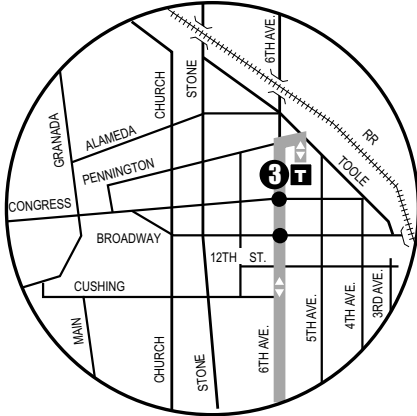

Route 18 FTN

S. 6TH AVENUE

See Downtown Detail
(Vea el mapa detallado del
Centro de La Ciudad)

- DES at El Pueblo Center**
- Roy Laos Transit Center**
- El Pueblo Neighborhood Center**
- Tucson Rodeo Grounds**
- Veteran's Hospital**
- Southgate Shopping Center**
- South Tucson**
- Sam Lena-South Tucson Library**
- Downtown (Centro)**
- La Frontera Center**
(6th Ave./14th St.)
- Children's Museum**
- Armory Park**
- Ronstadt Transit Center**

T Ronstadt Transit Center (Centro de Tránsito)
Connecting to/(Conexión a):
Sun Tran — 1,2,3,4,6,7,8,10,12,16,19,21,22,23,25
Sun Express — 102X AM, 103X, 104X, 105X,
107X,109X,110X
Sun Link streetcar
Sun Shuttle — 421

Route 18 SUN Southbound

Downtown - Ronstadt Ctr.	6th Ave. at 29th St.	Laos Transit Center
3	2	1
635	642	654
655	702	714
715	722	734
735	742	754
755	802	814
815	822	834
835	842	854
854	901	913
915	923	936
935	943	956
955	1003	1016
1015	1023	1036
1035	1043	1056
1055	1103	1116
1115	1123	1136
1135	1143	1156
1155	1203	1216
1215	1223	1236
1235	1243	1256
1255	103	116
115	123	136
135	143	156
155	203	216
215	223	236
235	243	256
255	303	316
315	323	336
335	343	356
355	403	416
415	423	436
435	443	456
455	503	516
515	523	536
535	543	556
555	603	616
615	622	634
635	642	654
655	702	714
715	722	734
735	742	754
755	802	814
815	822	834