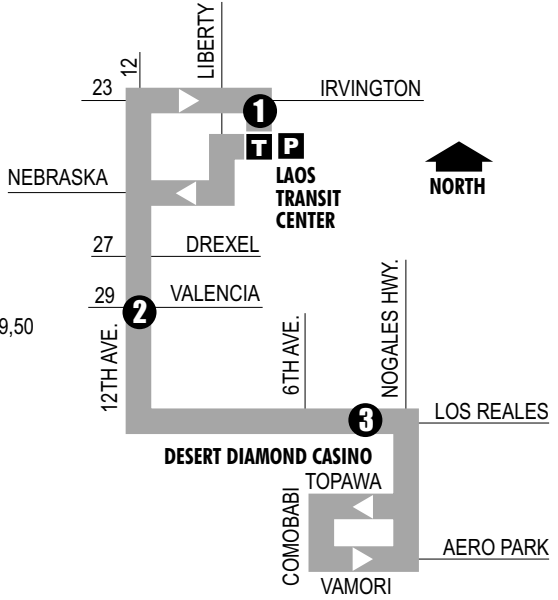

Route 24
12TH AVENUE

Roy Laos Transit Center
Tucson Rodeo Grounds
DES at El Pueblo Center
El Pueblo Neighborhood Center
Desert Diamond Casino

- P** Park & Ride Lot (Estacione y Viaje)
Laos Transit Center/Irvington
- T** Laos Transit Center (Centro de Tránsito)
Connecting to/(Conexión a):
Sun Tran — 2, 11, 12, 18, 23, 26, 25, 27, 29, 50
Sun Express — 203X, 204X
Sun Shuttle — 421, 430, 440, 486

Route 24 M-F
Circular

Laos Transit Center	12th Ave. at Valencia	Los Reales at Nogales Hwy.	12th Ave. at Valencia	Laos Transit Center
420	429	434	443	451
520	529	534	543	551
619	629	634	643	652
648	658	703	712	721
718	729	734	743	753
748	759	804	813	823
818	829	834	843	853
848	859	904	913	923
918	929	934	943	953
948	959	1004	1013	1023
1018	1029	1034	1043	1053
1048	1059	1104	1113	1123
1118	1129	1134	1143	1153
1148	1159	1204	1213	1223
1218	1229	1234	1243	1253
1248	1259	104	113	123
118	129	134	143	153
148	159	204	213	223
218	229	234	243	253
248	259	304	313	323
318	329	334	343	353
348	359	404	413	423
418	429	434	443	453
448	459	504	513	523
518	529	534	543	553
549	600	605	614	624
619	629	634	643	652
650	700	705	714	723
750	759	804	813	821
850	859	904	913	921

Route 24 SAT
Circular

Laos Transit Center	12th Ave. at Valencia	Los Reales at Nogales Hwy.	12th Ave. at Valencia	Laos Transit Center
624	635	640	649	659
724	735	740	749	759
824	835	840	849	859
924	935	940	949	959
1024	1035	1040	1049	1059
1124	1135	1140	1149	1159
1224	1235	1240	1249	1259
124	135	140	149	159
224	235	240	249	259
324	335	340	349	359
424	435	440	449	459
524	535	540	549	559
624	635	640	649	659
724	735	740	749	759
824	835	840	849	859

Route 24 SUN
Circular

1	2	3	2	1
724	735	740	749	759
824	835	840	849	859
924	935	940	949	959
1024	1035	1040	1049	1059
1124	1135	1140	1149	1159
1224	1235	1240	1249	1259
124	135	140	149	159
224	235	240	249	259
324	335	340	349	359
424	435	440	449	459
524	535	540	549	559
624	635	640	649	659
724	735	740	749	759