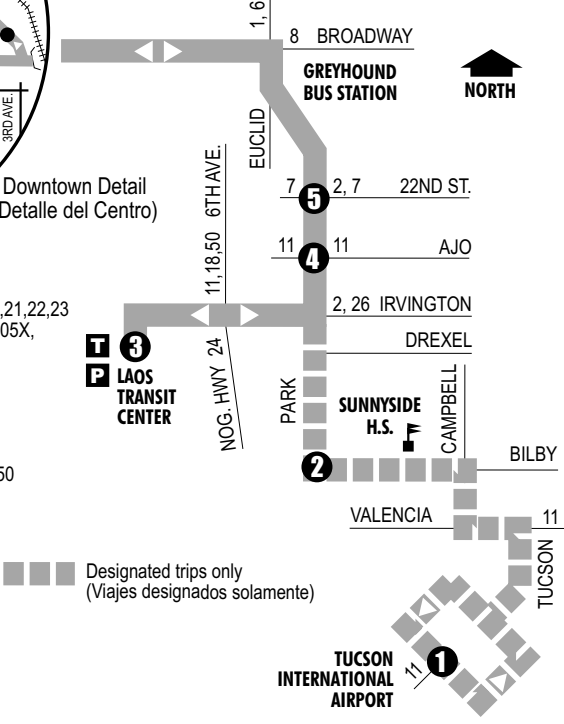

Route 25
S. PARK AVENUE

Downtown Detail (Detalle del Centro)

- Downtown (Centro)**
- Ronstadt Transit Center
- Greyhound Bus Station
- La Frontera Center
- Roy Laos Transit Center
- DES at El Pueblo Center
- El Pueblo Neighborhood Center
- Tucson Rodeo Grounds
- Tucson Marketplace
- Sunnyside High School
- Tucson International Airport

T Ronstadt Transit Center (Centro de Tránsito)
Connecting to/(Conexión a):
Sun Tran — 1,2,3,4,6,7,8,10,12,16,18,19,21,22,23
Sun Express — 102X AM, 103X, 104X, 105X, 107X, 109X, 110X
Sun Link streetcar
Sun Shuttle — 421

T Laos Transit Center (Centro de Tránsito)
Connecting to/(Conexión a):
Sun Tran — 2,11,12,18,23,24,26,27,29,50
Sun Express — 203X, 204X
Sun Shuttle — 421, 430, 440, 486

P Park & Ride Lots (Estacione y Viaje)
Laos Transit Center/Irvington

🚏 Sun Link Transfer Point (Puntos de Transbordo a Sun Link)
— University/Euclid
● Sun Link stops (paradas de Sun Link)

■ ■ ■ Designated trips only (Viajes designados solamente)

Route 25 M-F / Northbound