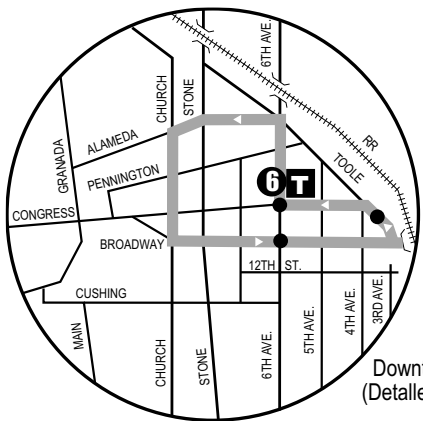

Route 25
S. PARK AVENUE

Downtown Detail (Detalle del Centro)

- Downtown (Centro)**
- Ronstadt Transit Center
- Greyhound Bus Station
- La Frontera Center
- Roy Laos Transit Center
- DES at El Pueblo Center
- El Pueblo Neighborhood Center
- Tucson Rodeo Grounds
- Tucson Marketplace
- Sunnyside High School
- Tucson International Airport

T Ronstadt Transit Center (Centro de Tránsito)
Connecting to/(Conexión a):
Sun Tran — 1,2,3,4,6,7,8,10,12,16,18,19,21,22,23
Sun Express — 102X AM, 103X, 104X, 105X, 107X, 109X, 110X
Sun Link streetcar
Sun Shuttle — 421

🚏 Sun Link Transfer Point (Puntos de Transbordo a Sun Link)
— University/Euclid
● Sun Link stops (paradas de Sun Link)

■ ■ ■ Designated trips only (Viajes designados solamente)

Route 25 M-F / Northbound

Route 25 SUN / Southbound

6th Ave. at Pennington	Park at 22nd St.	Park at Ajo	Laos Transit Center	Billy At Park	Tucson Airport
6	5	4	3	2	1
715	725	732	740	750	801
815	825	832	840	850	901
915	925	933	942	953	1005
1015	1025	1033	1042	1053	1105
1115	1125	1133	1142	1153	1205
1215	1225	1233	1242	1253	105
115	125	133	142	153	205
215	225	233	242	253	305
315	325	333	342	353	405
415	425	433	442	453	505
515	525	532	540	550	601
615	625	632	640	650	701
715	725	732	740	750	801
815	825	832	840	850	901