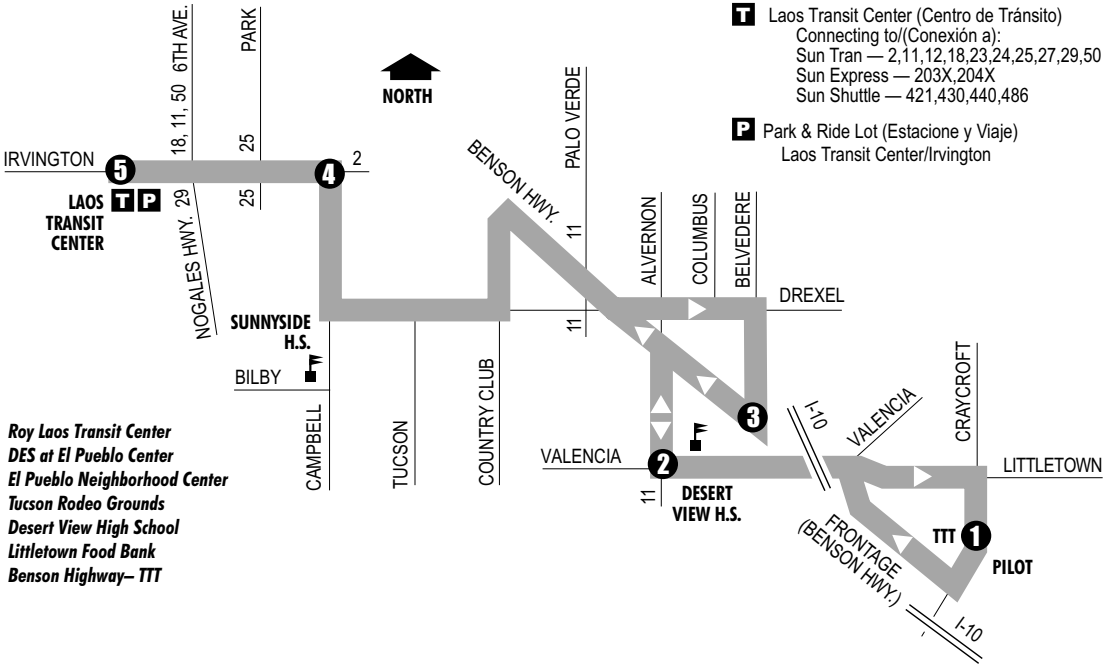

Route 26
BENSON HIGHWAY

- Roy Laos Transit Center
- DES at El Pueblo Center
- El Pueblo Neighborhood Center
- Tucson Rodeo Grounds
- Desert View High School
- Littletown Food Bank
- Benson Highway-TTT

T Laos Transit Center (Centro de Tránsito)
Connecting to/(Conexión a):
Sun Tran — 2,11,12,18,23,24,25,27,29,50
Sun Express — 203X,204X
Sun Shuttle — 421,430,440,486

P Park & Ride Lot (Estacione y Viaje)
Laos Transit Center/Irvington

Route 26 M-F / Westbound

Route 26 M-F / Eastbound

1	2	3	4	5
540	546	601	606	
610	616	631	637	
640	646	701	707	
710	716	732	738	
740	746	802	808	
810	816	832	838	
840	846	902	908	
910	916	932	938	
940	946	1002	1008	
1010	1016	1032	1038	
1040	1046	1102	1108	
1110	1116	1132	1138	
1140	1146	1202	1208	
1210	1216	1232	1238	
1240	1246	102	108	
110	116	132	138	
140	146	202	208	
210	217	233	239	
240	247	303	309	
310	317	333	339	
340	347	403	409	
410	417	433	439	
440	447	503	509	
510	517	533	539	
540	547	603	609	
610	616	631	637	
640	646	701	707	
710	716	731	736	
740	746	801	806	
810	816	831	836	
910	916	931	936	
1010	1016	1031	1036	
1110	1116	1131	1136	

Route 26 SUN / Eastbound

5	4	3	2	1
608	615	630	635	643
708	715	730	735	743
808	815	830	835	843
905	913	929	934	943
1005	1013	1029	1034	1043
1105	1113	1129	1134	1143
1205	1213	1229	1234	1243
105	113	129	134	143
205	213	229	234	243
305	313	329	334	343
405	413	429	434	443
508	515	530	535	543
608	615	630	635	643

RODEO PARADE MUSEUM

Take Routes 2, 11, 18, 25, 26 & 50 to get there!