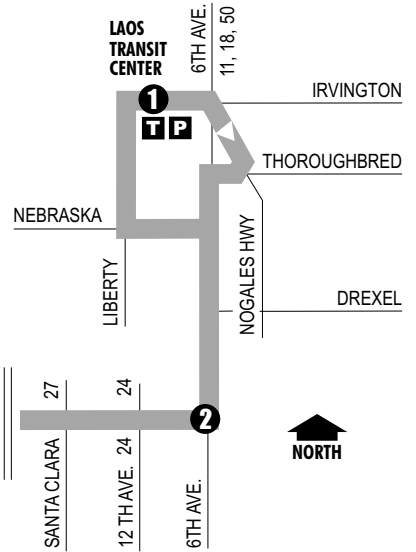

Route 29

VALENCIA

Casino Del Sol Detail/Detalle del Casino Del Sol

See Casino Del Sol Detail
(Vea el mapa detallado del Casino Del Sol)

P Park & Ride Lot (Estacione y Viaje)
Laos Transit Center/Irvington
Casino del Sol/Valencia

T Laos Transit Center (Centro de Tránsito)
Connecting to/(Conexión a):
Sun Tran — 2, 11, 12, 18, 23, 24, 25, 26, 27, 50
Sun Express — 203X, 204X
Sun Shuttle — 421, 430, 440, 486

Sun Shuttle Transfer Point
(Puntos de Transbordo a Sun Shuttle)
Route 440 — Valencia at Midvale Park

- Roy Laos Transit Center
- DES at El Pueblo Center
- El Pueblo Neighborhood Center
- Tucson Rodeo Grounds
- La Frontera Center
- Valencia Library
- Mission Post Office
- El Rio South
- Pasqua Yaqui Pueblo
- Casino of the Sun
- Casino Del Sol

Route 29 M-F / Westbound

Laos Transit Center	Valencia at 6th Ave.	Valencia at Midvale Park	Cardinal at Valencia	Tetakusim at Cmo. de Oeste	Casino Del Sol Park & Ride
1	2	3	4	5	7
535	543	551	557	610	621
605	613	621	627	640	651
635	643	651	657	710	721
705	714	723	729	742	753
735	744	753	759	812	823
805	814	823	829	842	853
835	844	853	859	912	923
905	914	923	929	942	953
935	944	953	959	1012	1023
1005	1014	1023	1029	1042	1053
1035	1044	1053	1059	1112	1123
1105	1114	1123	1129	1142	1153
1135	1144	1153	1159	1212	1223
1205	1214	1223	1229	1242	1253
1235	1244	1253	1259	112	123
105	114	123	129	142	153
135	144	153	159	212	223
205	214	223	229	242	253
235	244	253	259	312	323
305	314	323	329	342	353
335	344	353	359	412	423
405	415	425	431	444	455
435	445	455	501	514	525
505	515	525	531	544	555
535	545	555	601	614	625
605	614	623	629	642	653
705	713	721	727	740	751
805	813	821	827	840	851
905	913	921	927	940	951
1005	1013	1021	1027	1040	1051