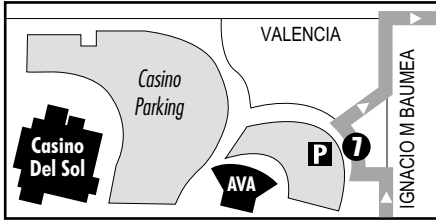

Route 29

VALENCIA

Casino Del Sol Detail/Detalle del Casino Del Sol

See Casino Del Sol Detail
(Vea el mapa detallado del Casino Del Sol)

P Park & Ride Lot (Estacione y Viaje)
Laos Transit Center/Irvington
Casino del Sol/Valencia

T Laos Transit Center (Centro de Tránsito)
Connecting to/(Conexión a):
Sun Tran — 2, 11, 12, 18, 23, 24, 25, 26, 27, 50
Sun Express — 203X, 204X
Sun Shuttle — 421, 430, 440, 486

Sun Shuttle Transfer Point
(Puntos de Transbordo a Sun Shuttle)
Route 440 — Valencia at Midvale Park

- Roy Laos Transit Center
- DES at El Pueblo Center
- El Pueblo Neighborhood Center
- Tucson Rodeo Grounds
- La Frontera Center
- Valencia Library
- Mission Post Office
- El Rio South
- Pasqua Yaqui Pueblo
- Casino of the Sun
- Casino Del Sol

Route 29 M-F / Westbound

Laos Transit Center	Valencia at 6th Ave.	Valencia at Midvale Park	Cardinal at Valencia	Tetakusim at Cmo. de Oeste	Casino Del Sol Park & Ride
1	2	3	4	5	7
535	543	551	557	610	621
605	613	621	627	640	651
635	643	651	657	710	721
705	714	723	729	742	753
735	744	753	759	812	823
805	814	823	829	842	853
835	844	853	859	912	923
905	914	923	929	942	953
935	944	953	959	1012	1023
1005	1014	1023	1029	1042	1053
1035	1044	1053	1059	1112	1123
1105	1114	1123	1129	1142	1153
1135	1144	1153	1159	1212	1223
1205	1214	1223	1229	1242	1253
1235	1244	1253	1259	112	123
105	114	123	129	142	153
135	144	153	159	212	223
205	214	223	229	242	253
235	244	253	259	312	323
305	314	323	329	342	353
335	344	353	359	412	423
405	415	425	431	444	455
435	445	455	501	514	525
505	515	525	531	544	555
535	545	555	601	614	625
605	614	623	629	642	653
705	713	721	727	740	751
805	813	821	827	840	851
905	913	921	927	940	951
1005	1013	1021	1027	1040	1051