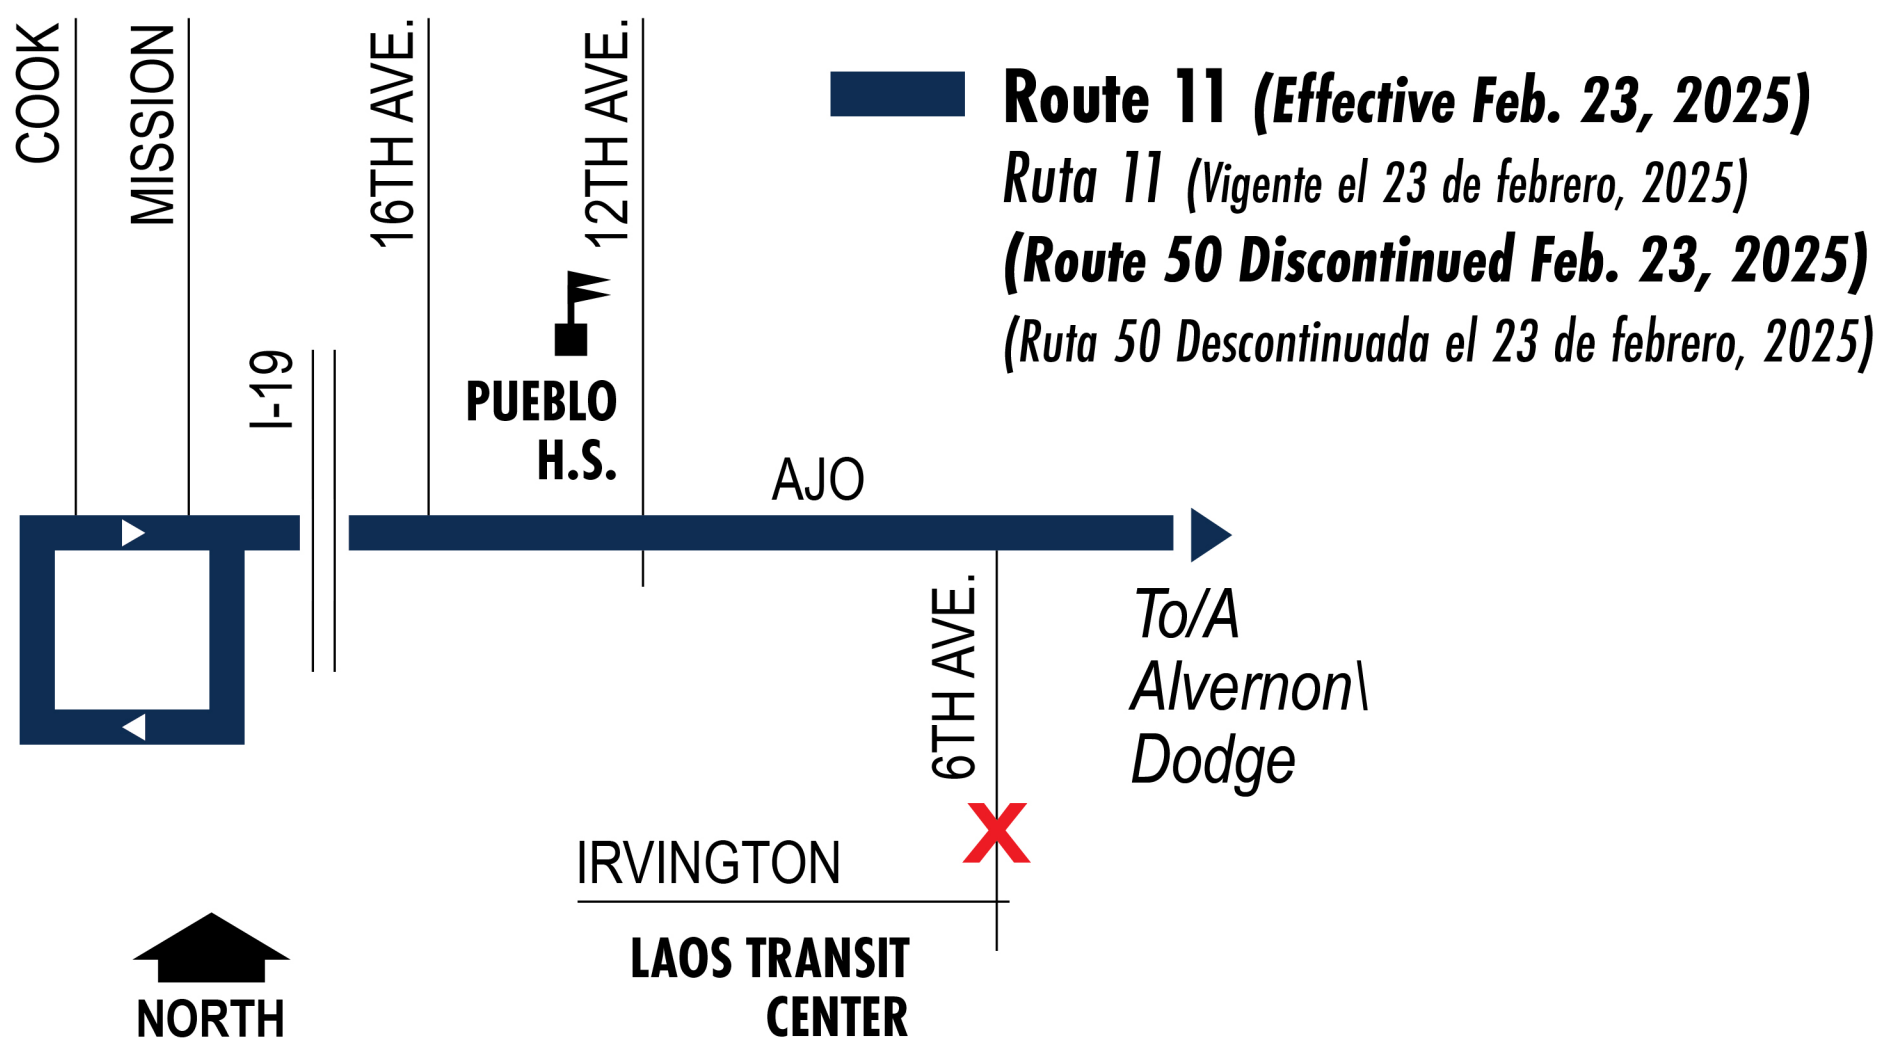

La **Ruta 11** y la **Ruta 50** se fusionarán y ya no circularán por la 6ta Avenida entre Ajo Way y el Centro de Tránsito Laos. La **Ruta 11** ahora prestará servicio en Ajo Way entre Mission y 6ta Avenida Sur.

For trip planning assistance,
contact customer service
520-792-9222

Post at: Laos Transit Center, Route 11 & Route 50 Bays

Scan for route info

ATTENTION

PASSENGERS / ATENCIÓN PASAJEROS

Effective February 23rd, 2025 / Vigente el 23 de febrero, 2025

Route 11 and **Route 50** will merge and no longer travel on South 6th Ave between Ajo Way and Laos Transit Center. This bus stop will now be served by **Route 11**.

La **Ruta 11** y la **Ruta 50** se fusionarán y ya no circularán por la 6ta Avenida entre Ajo Way y el Centro de Tránsito Laos. Esta parada de autobús ahora contará con el servicio de la **Ruta 11**.

For trip planning assistance,
contact customer service
520-792-9222

Post at: South Ajo Way, West of South 6th Ave

Scan for route info