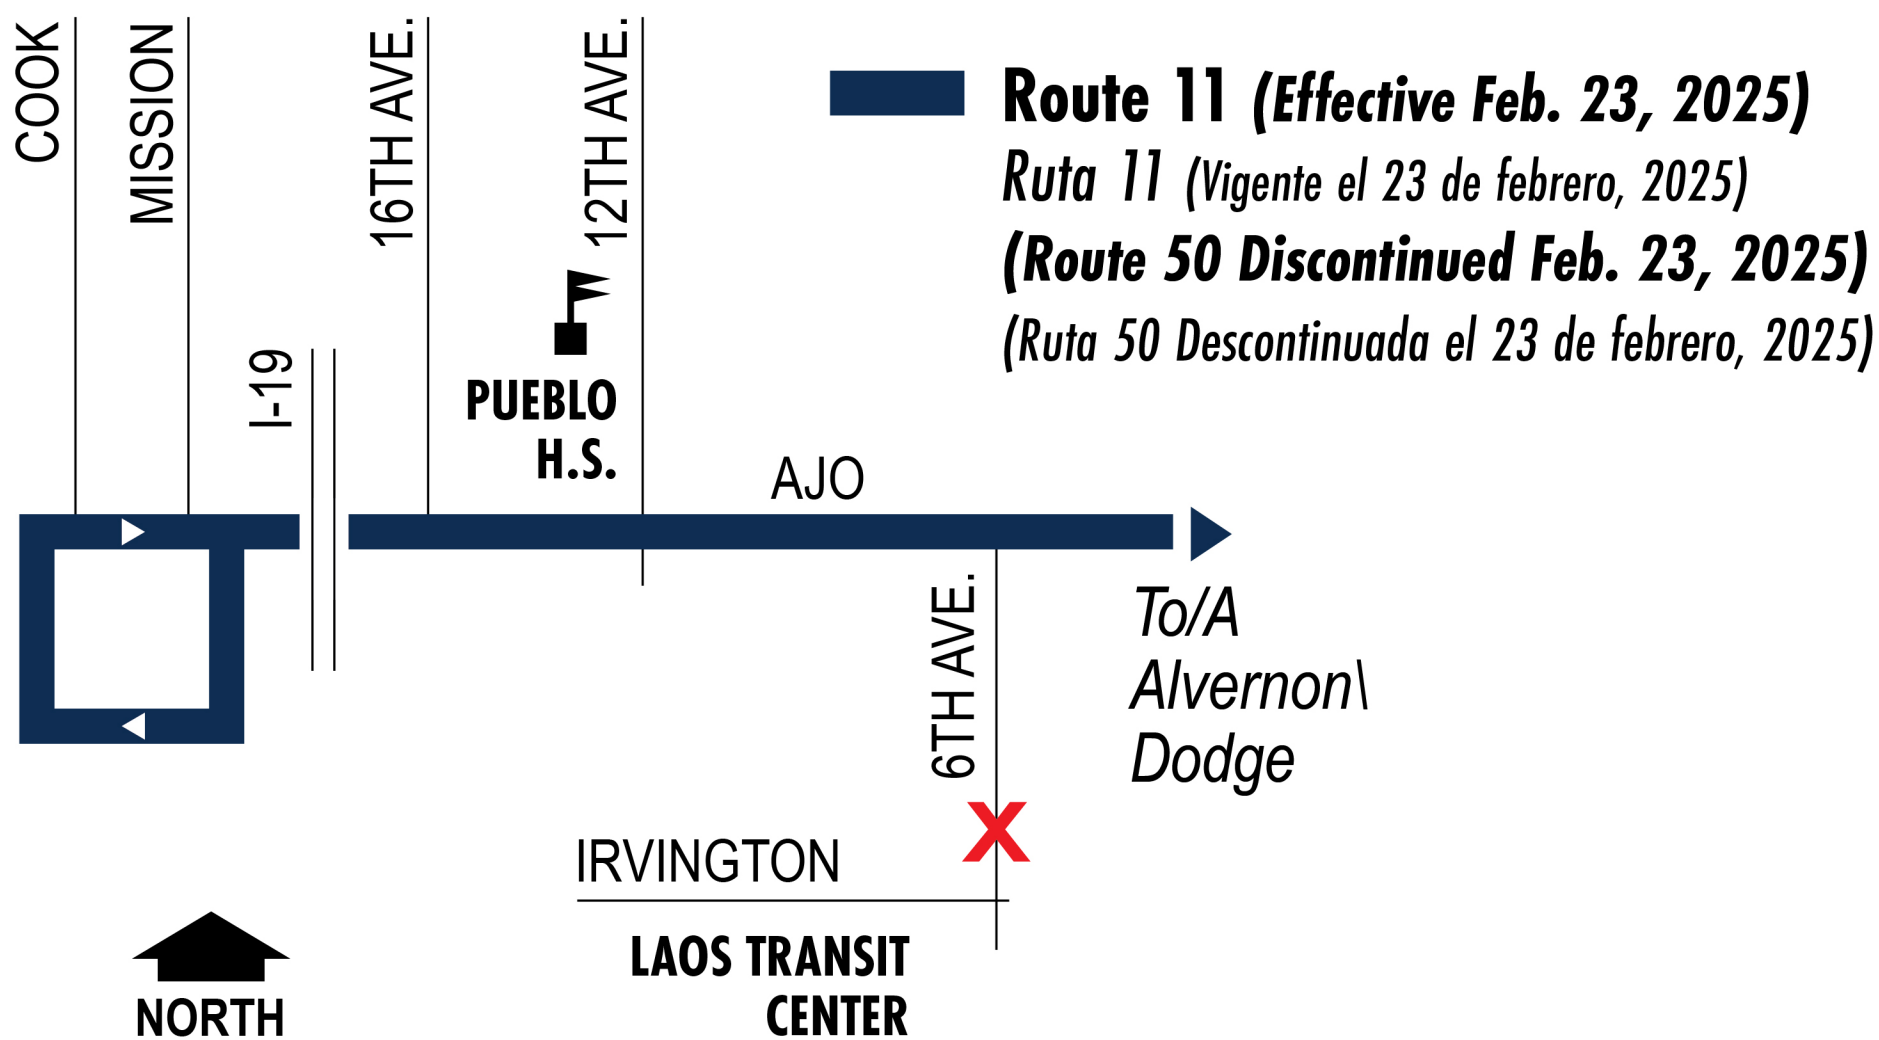

La Ruta 11 y la Ruta 50 se fusionarán y ya no circularán por la 6ta Avenida entre Ajo Way y el Centro de Tránsito Laos.

For trip planning assistance,
contact customer service

520-792-9222

Post at: South 6th Ave between Ajo Way & Laos Transit Center

Scan for route info

ATTENTION

PASSENGERS / ATENCIÓN PASAJEROS

Effective February 23rd, 2025 / Vigente el 23 de febrero, 2025

Route 11 and **Route 50** will merge and no longer travel on South 6th Ave between Ajo Way and Laos Transit Center. **Route 11** will now serve Ajo Way between Mission and South 6th Ave.

La **Ruta 11** y la **Ruta 50** se fusionarán y ya no circularán por la 6ta Avenida entre Ajo Way y el Centro de Tránsito Laos. La **Ruta 11** ahora prestará servicio en Ajo Way entre Mission y 6ta Avenida Sur.

For trip planning assistance,
contact customer service
520-792-9222

Post at: South Ajo Way, West of South 6th Ave

Scan for route info