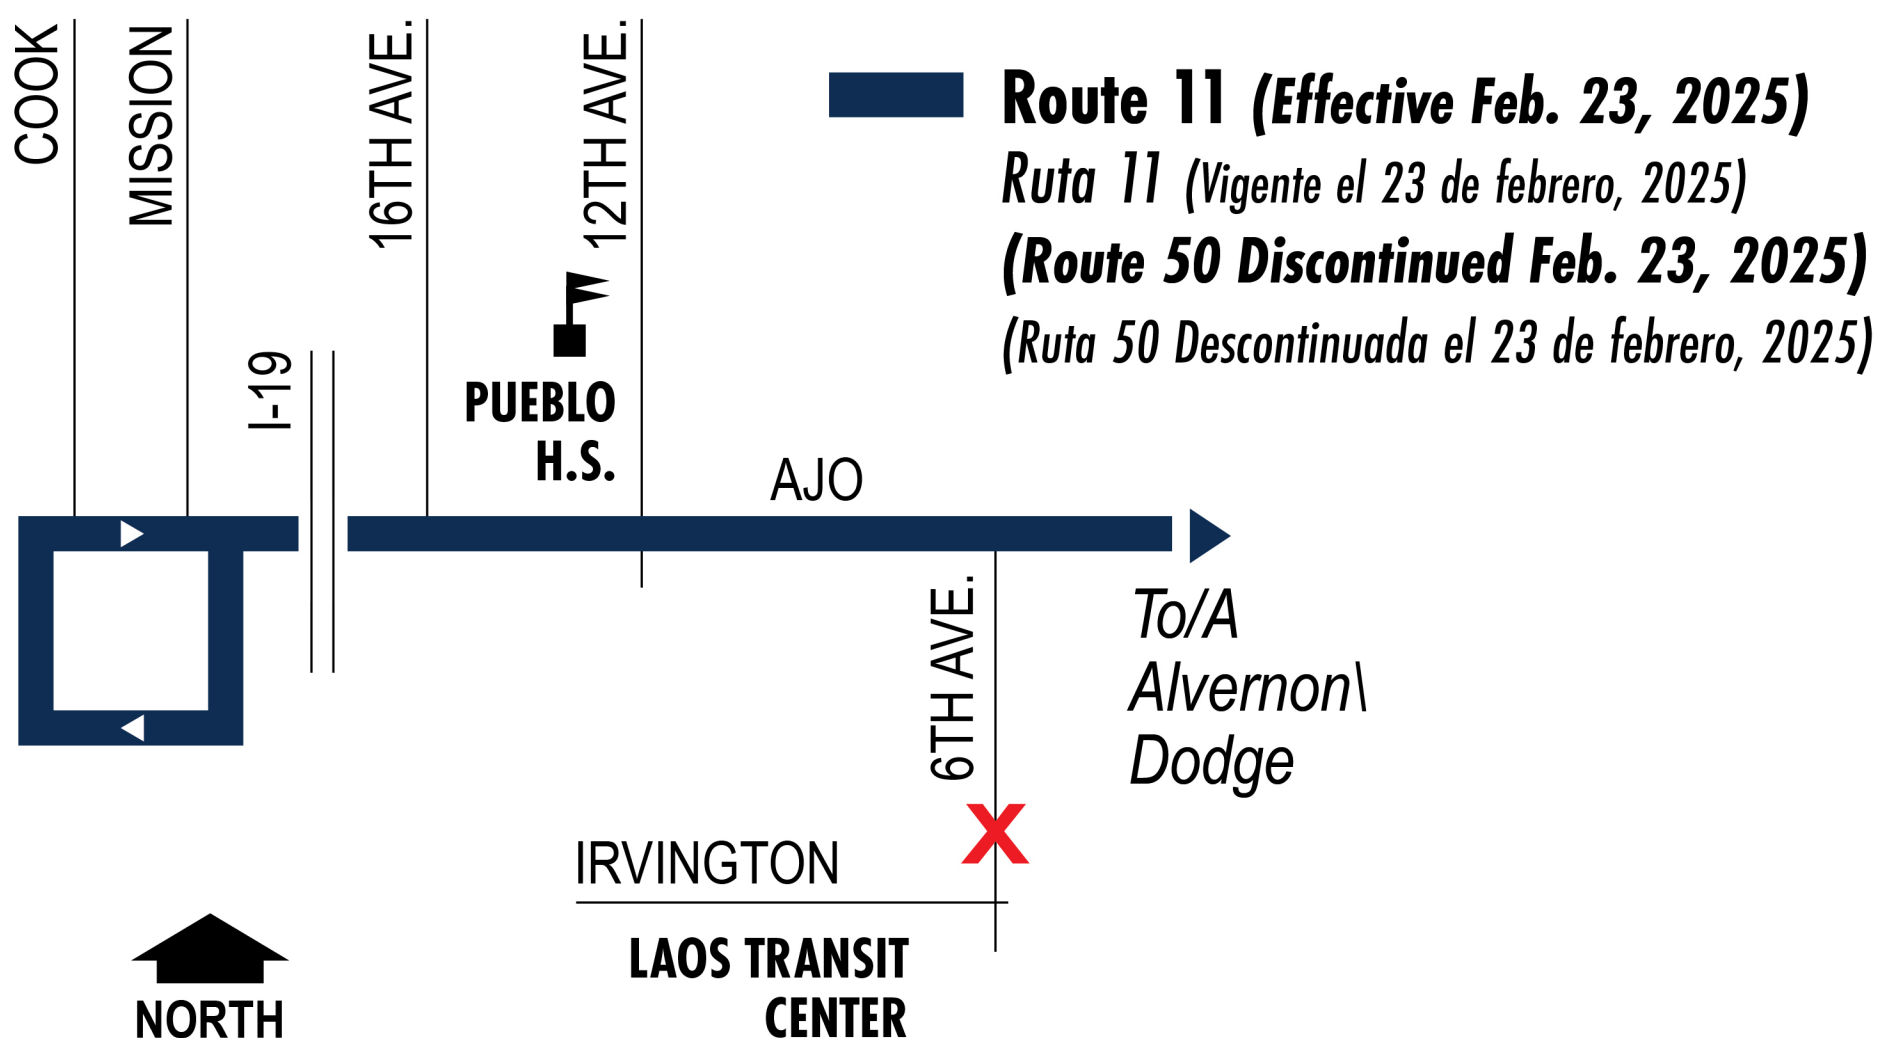

ATTENTION

PASSENGERS / ATENCIÓN PASAJEROS

Effective February 23rd, 2025 / Vigente el 23 de febrero, 2025

Route 11 and Route 50 will merge and no longer travel on South 6th Ave between Ajo Way and Laos Transit Center.

La Ruta 11 y la Ruta 50 se fusionarán y ya no circularán por la 6ta Avenida entre Ajo Way y el Centro de Tránsito Laos.

For trip planning assistance,
contact customer service

520-792-9222

Post at: South 6th Ave between Ajo Way & Laos Transit Center

Scan for route info

ATTENTION

PASSENGERS / ATENCIÓN PASAJEROS

Effective February 23rd, 2025 / Vigente el 23 de febrero, 2025

Route 11 and **Route 50** will merge and no longer travel on South 6th Ave between Ajo Way and Laos Transit Center. **Route 11** will now serve Ajo Way between Mission and South 6th Ave.

La **Ruta 11** y la **Ruta 50** se fusionarán y ya no circularán por la 6ta Avenida entre Ajo Way y el Centro de Tránsito Laos. La **Ruta 11** ahora prestará servicio en Ajo Way entre Mission y 6ta Avenida Sur.