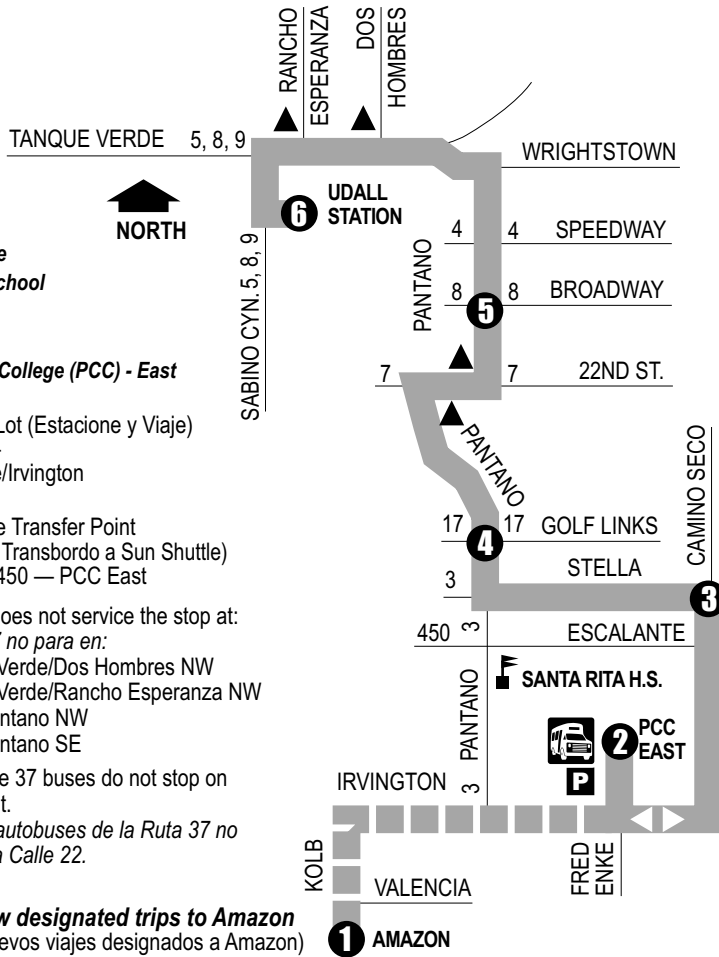

Route 37

Pantano

- Amazon
- Udall Park
- Rincon Post Office
- Santa Rita High School
- Lincoln Park
- Ward 4 Office
- Pima Community College (PCC) - East

P Park & Ride Lot (Estacione y Viaje)
PCC East —
Fred Enke/Irvington

Sun Shuttle Transfer Point
(Puntos de Transbordo a Sun Shuttle)
Route 450 — PCC East

▲ Route 37 does not service the stop at:
La Ruta 37 no para en:
Tanque Verde/Dos Hombres NW
Tanque Verde/Rancho Esperanza NW
22nd/Pantano NW
22nd/Pantano SE

Note: Route 37 buses do not stop on
22nd Street.

Nota: Los autobuses de la Ruta 37 no paran en la Calle 22.

New designated trips to Amazon
(Nuevos viajes designados a Amazon)

Route 37 M-F / Southbound

Udall Station	Pantano at Broadway	Pantano at Golf Links	Stella at Camino Seco	PCC East	Kolb at Valencia
6	5	4	3	2	1
—	—	—	—	—	—
533	545	552	558	606	615
600	613	621	627	636	645
630	643	651	657	706	715
700	713	721	727	736	—
730	743	751	757	806	—
800	813	821	827	836	—
830	843	851	857	906	—
900	913	921	927	936	—
930	943	951	957	1006	—
1000	1013	1021	1027	1036	—
1030	1043	1051	1057	1106	—
1100	1113	1121	1127	1136	—
1130	1143	1151	1157	1206	—
1200	1213	1221	1227	1236	—
1230	1243	1251	1257	106	—
100	113	121	127	136	—
130	143	151	157	206	—
200	213	221	227	236	—
230	243	251	257	306	—
300	313	321	327	336	—
330	343	351	357	406	—
400	413	421	427	436	—
430	443	451	457	506	—
500	513	521	527	536	545
530	543	551	557	606	615
601	614	621	627	636	—
703	715	722	728	736	—

Route 37 M-F / Northbound

Kolb at Valencia	PCC East	Stella at Camino Seco	Pantano at Golf Links	Pantano at Broadway	Udall Station
1	2	3	4	5	6
446	455	501	506	513	525
546	555	601	606	613	625
616	625	632	637	646	659
646	655	702	707	716	729
716	725	732	737	746	759
—	755	802	807	816	829
—	825	832	837	846	859
—	855	902	907	916	929
—	925	932	937	946	959
—	955	1002	1007	1016	1029
—	1025	1032	1037	1046	1059
—	1055	1102	1107	1116	1129
—	1125	1132	1137	1146	1159
—	1155	1202	1207	1216	1229
—	1225	1232	1237	1246	1259
—	1255	102	107	116	129
—	125	132	137	146	159
—	155	202	207	216	229
—	225	232	238	247	300
—	255	302	308	317	330
—	325	332	338	347	400
—	355	402	408	417	430
—	425	432	438	447	500
—	455	502	508	517	530
—	525	532	538	547	600
546	555	602	608	617	630
616	625	631	636	644	656
646	655	701	706	714	726