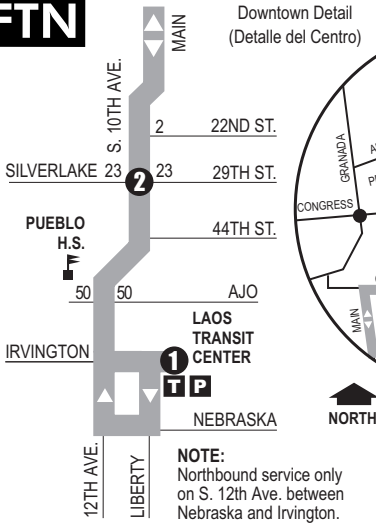

Route 12 FTN

10th/12th Avenue

Downtown Detail (Detalle del Centro)

- Roy Laos Transit Center
- El Pueblo Neighborhood Center
- Tucson Rodeo Grounds
- Pueblo High School
- South Tucson
- Downtown (Centro)
- Tucson Convention Center
- La Frontera
- Ronstadt Transit Center
- Joel D. Valdez Main Library
- ADA/Special Services
- Pima County Superior Court

Laos Transit Center Detail

NOTE:
Northbound service only on S. 12th Ave. between Nebraska and Irvington.

Route 12 M-F Northbound

Route 12 M-F Southbound

- P** Park & Ride Lots (Estacione y Viaje)
Laos Transit Center/Irvington
- T** Ronstadt Transit Center (Centro de Tránsito)
Connecting to/(Conexión a):
Sun Tran — 1,2,3,4,6,7,8,10,16,18,19,21,22,23,25
Sun Express — 23X, 101X, 102X AM, 103X, 104X, 105X, 107X, 109X, 110X
Sun Link streetcar
Sun Shuttle — 421
- T** Laos Transit Center (Centro de Tránsito)
Connecting to/(Conexión a):
Sun Tran — 2, 11, 18, 23, 24, 25, 26, 27, 29, 50
Sun Express — 203X, 204X
Sun Shuttle — 421, 430, 440, 486
- Icon** Sun Link Transfer Point
(Puntos de Transbordo a Sun Link)
● Sun Link stops (paradas de Sun Link)

Route 12 SUN / Northbound

①	②	③
603	616	625
633	646	655
703	716	725
733	746	755
803	816	825
833	846	855
900	915	925
930	945	955
1000	1015	1025
1030	1045	1055
1100	1115	1125
1130	1145	1155
1200	1215	1225
1230	1245	1255
100	115	125
130	145	155
200	215	225
230	245	255
300	315	325
330	345	355
400	415	425
430	445	455
500	515	525
530	545	555
633	646	655
733	746	755

Route 12 SUN / Southbound

③	②	①
630	640	652
700	710	722
730	740	752
800	810	822
830	840	852
900	911	924
930	941	954
1000	1011	1024
1030	1041	1054
1100	1111	1124
1130	1141	1154
1200	1211	1224
1230	1241	1254
100	111	124
130	141	154
200	211	224
230	241	254
300	311	324
330	341	354
400	411	424
430	441	454
500	511	524
530	541	554
600	610	622
700	710	722
800	810	822