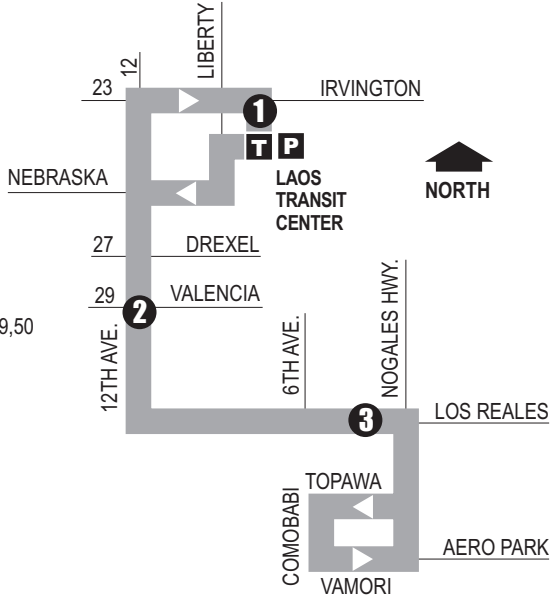

Route 24
12th Avenue

Roy Laos Transit Center
Tucson Rodeo Grounds
El Pueblo Neighborhood Center
Desert Diamond Casino

- P** Park & Ride Lot (Estacione y Viaje)
Laos Transit Center/Irvington
- T** Laos Transit Center (Centro de Tránsito)
Connecting to/(Conexión a):
Sun Tran — 2, 11, 12, 18, 23, 26, 25, 27, 29, 50
Sun Express — 203X, 204X
Sun Shuttle — 421, 430, 440, 486

Route 24 M-F Circular

Laos Transit Center	12th Ave. at Valencia	Los Reales at Nogales Hwy.	12th Ave. at Valencia	Laos Transit Center
410	418	423	435	442
510	518	523	535	542
610	619	624	636	643
640	649	654	706	713
710	719	724	737	745
740	749	754	807	815
810	819	824	837	845
840	849	854	907	915
910	919	924	937	945
940	949	954	1007	1015
1010	1019	1024	1037	1045
1040	1049	1054	1107	1115
1110	1119	1124	1137	1145
1140	1149	1154	1207	1215
1210	1219	1224	1237	1245
1240	1249	1254	107	115
110	119	124	137	145
140	149	154	207	215
210	219	224	237	245
240	249	254	307	315
310	319	324	337	345
340	349	354	407	415
410	419	424	437	445
440	449	454	507	515
510	519	524	537	545
540	549	554	607	615
610	619	624	637	645
640	649	654	707	715
740	748	753	805	812
840	848	853	905	912

Route 24 SAT Circular

Laos Transit Center	12th Ave. at Valencia	Los Reales at Nogales Hwy.	12th Ave. at Valencia	Laos Transit Center
636	644	649	701	709
736	744	749	801	809
836	844	849	901	909
936	944	949	1001	1009
1036	1044	1049	1101	1109
1136	1144	1149	1201	1209
1236	1244	1249	101	109
136	144	149	201	209
236	244	249	301	309
336	344	349	401	409
436	444	449	501	509
536	544	549	601	609
636	644	649	701	709
736	744	749	801	809
836	844	849	901	909

Route 24 SUN Circular

1	2	3	2	1
736	744	749	801	809
836	844	849	901	909
936	944	949	1001	1009
1036	1044	1049	1101	1109
1136	1144	1149	1201	1209
1236	1244	1249	101	109
136	144	149	201	209
236	244	249	301	309
336	344	349	401	409
436	444	449	501	509
536	544	549	601	609
646	654	659	711	719
746	754	759	811	819